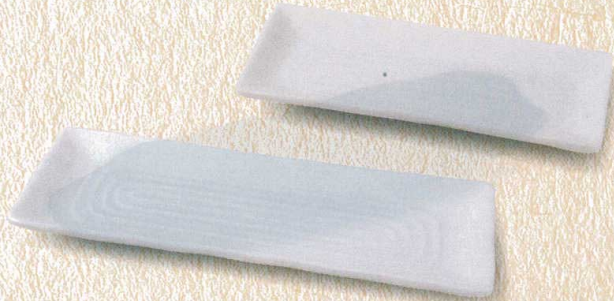

パンフレット番号	問合せ先	電話番号
20605-353	株式会社クイックパック	0564-59-3525

353

メラミン
長角皿

メラミン

05

メラミン

鍋焼き物長皿 白グロス 
 7-353-1 (83360130) 21.4cm ¥1,500 214×100×17
 7-353-2 (83360140) 26.2cm ¥1,850 262×115×18
 7-353-3 (83360150) 31cm ¥2,550 310×129×22

焼き物反り皿 白グロス 
 7-353-4 (83360180) 31cm ¥2,000 310×81×33
 7-353-5 (83360190) 31cm(幅広) ¥2,200 310×99×34

焼き物葉皿 白グロス 
 7-353-6 (83360160) 24cm ¥1,450 240×98×18
 7-353-7 (83360170) 34cm ¥3,700 340×139×28

雅雲波目長角皿 白グロス 
 7-353-8 (51024940) 26.5cm ¥2,500 265×113×21
 7-353-9 (51024950) 37.2cm ¥3,800 372×111×24