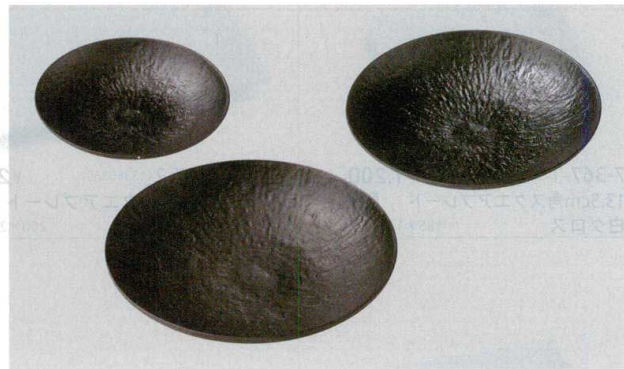

パンフレット番号	問合せ先	電話番号
20605-366	株式会社クイックパック	0564-59-3525

メラミン
プレート盛皿 | 366

材質: メラミン

05

メラミン

満月皿鉢 粉引

7-366-1 (83361050)	φ24cm	¥6,250	φ240×42
7-366-2 (83361060)	φ27cm	¥6,400	φ270×43
7-366-3 (83361070)	φ30.5cm	¥9,300	φ305×50
7-366-4 (83361080)	φ35.5cm	¥11,750	φ355×60
7-366-5 (83361090)	φ40.5cm	¥14,250	φ405×61

ムーン丸盛皿 粉引

7-366-6 (26020170)	φ20.5cm	¥2,300	φ205×35
7-366-7 (26020180)	φ25.5cm	¥4,750	φ255×45
7-366-8 (26020190)	φ30.5cm	¥8,000	φ305×53

ムーン丸盛皿 ブラック

7-366-9 (26020140)	φ20.5cm	¥1,850	φ205×35
7-366-10 (26020150)	φ25.5cm	¥3,700	φ255×45
7-366-11 (26020160)	φ30.5cm	¥6,250	φ305×53

スフレ・小鉢・小皿

皿・鉢・長角皿

盛鉢・盛皿

カップ

薬味・仕切皿

タレ付き皿・餃子皿

麵鉢

バイキングプレート