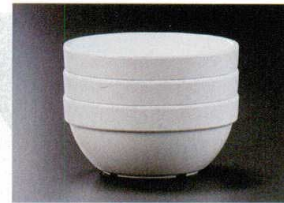

パンフレット番号	問合せ先	電話番号
20605-368	株式会社クイックパック	0564-59-3525

メラミン
盛鉢・深鉢

368

メラミン

スタック丸盛鉢

スタッキング可能

スタック丸盛鉢 白グロス

7-368-1 (75005960)	φ12cm	¥1,500	φ120×46
7-368-2 (75005970)	φ14cm	¥2,100	φ140×53
7-368-3 (75005980)	φ16cm	¥3,000	φ160×72
7-368-4 (75005990)	φ19cm	¥4,300	φ190×84
7-368-5 (75006010)	φ22.3cm	¥4,950	φ223×100
7-368-6 (75006020)	φ25.8cm	¥8,400	φ258×116

05

メラミン

スフレ・小鉢・小皿

皿・鉢・長角皿

盛鉢・盛皿

カップ

薬味・仕切皿

タレ付き皿
餃子皿

麵鉢

バイキングプレート

細淵丸盛鉢

細淵丸盛鉢 白グロス

7-368-7 (75006030)	φ11.6cm	¥1,120	φ116×48
7-368-8 (75006040)	φ12.8cm	¥1,300	φ128×50
7-368-9 (75006050)	φ14cm	¥1,550	φ140×55
7-368-10 (75006060)	φ15cm	¥1,550	φ150×57
7-368-11 (75006070)	φ19cm	¥2,200	φ190×71
7-368-12 (75006080)	φ21cm	¥2,850	φ210×80
7-368-13 (75006090)	φ23.2cm	¥3,650	φ232×85