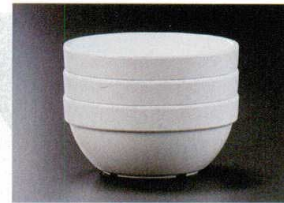

パンフレット番号	問合せ先	電話番号
20605-368	株式会社クイックパック	0564-59-3525

メラミン
盛鉢・深鉢

368

メラミン

スタック丸盛鉢

スタッキング可能

スタック丸盛鉢 白グロス			
7-368-1 (75005960)	φ12cm	¥1,500	φ120×46
7-368-2 (75005970)	φ14cm	¥2,100	φ140×53
7-368-3 (75005980)	φ16cm	¥3,000	φ160×72
7-368-4 (75005990)	φ19cm	¥4,300	φ190×84
7-368-5 (75006010)	φ22.3cm	¥4,950	φ223×100
7-368-6 (75006020)	φ25.8cm	¥8,400	φ258×116

05

メラミン

スフレ・小鉢・小皿

皿・鉢・長角皿

盛鉢・盛皿

カップ

薬味・仕切皿

タレ付き皿
餃子皿

麵鉢

バイキングプレート

細淵丸盛鉢

細淵丸盛鉢 白グロス			
7-368-7 (75006030)	φ11.6cm	¥1,120	φ116×48
7-368-8 (75006040)	φ12.8cm	¥1,300	φ128×50
7-368-9 (75006050)	φ14cm	¥1,550	φ140×55
7-368-10 (75006060)	φ15cm	¥1,550	φ150×57
7-368-11 (75006070)	φ19cm	¥2,200	φ190×71
7-368-12 (75006080)	φ21cm	¥2,850	φ210×80
7-368-13 (75006090)	φ23.2cm	¥3,650	φ232×85