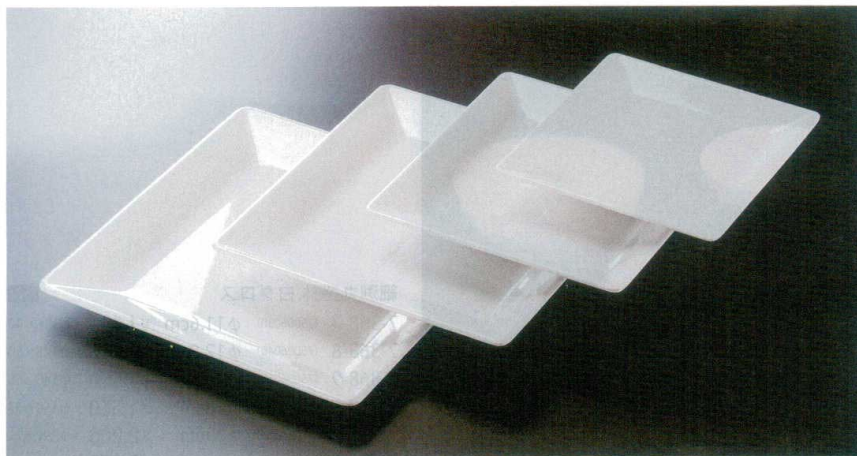

波瀾角盛皿 ホワイト
7-369-1 (51353780) 36cm ¥17,500 360×360×50
7-369-2 (51353790) 41cm ¥25,000 410×410×55

小皿・小鉢・鉢

隅丸角盛皿

鉢鉢式盛皿

皿・鉢・鉢鉢

盛鉢・盛皿

カップ

薬味・仕切皿

タレ付き皿

隅丸角盛皿 ホワイト
7-369-3 (51022420) 31.3cm ¥8,200 313×313×32
7-369-4 (51022430) 36.2cm ¥10,000 362×362×36
7-369-5 (51022440) 42.5cm ¥14,000 425×425×39
7-369-6 (51022450) 47.5cm ¥25,000 475×475×45

麵鉢

スクエア盛皿

鉢鉢式盛皿

バイキングプレート

スクエア盛皿 ホワイト
7-369-7 (51353730) 30.5cm ¥7,200 305×305×35
7-369-8 (51353740) 35.5cm ¥11,000 355×355×40
7-369-9 (51353750) 40.5cm ¥15,500 405×405×45

※カレー・ケチャップなどの料理を盛り付けると、シミの原因になりますのでご注意ください。