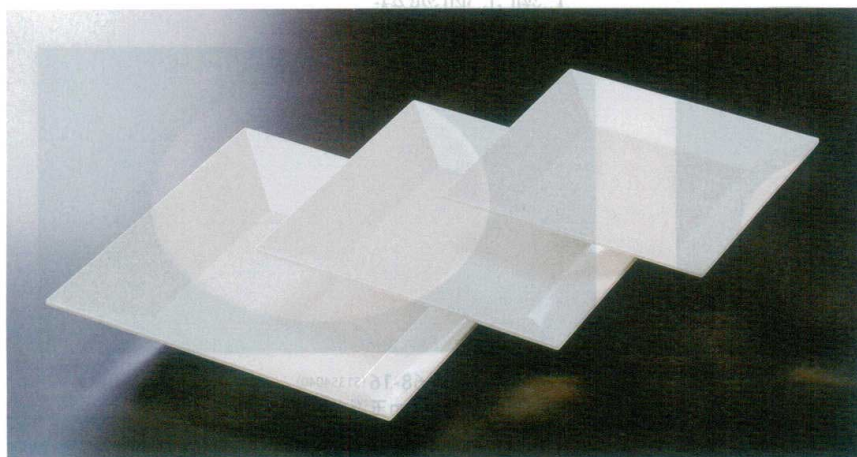

タレ付き皿

隅丸角盛皿 ホワイト
7-369-3 (51022420) 31.3cm ¥8,200 313×313×32
7-369-4 (51022430) 36.2cm ¥10,000 362×362×36
7-369-5 (51022440) 42.5cm ¥14,000 425×425×39
7-369-6 (51022450) 47.5cm ¥25,000 475×475×45

麵鉢

スクエア盛皿

鉢鉢式盛皿

バイキングプレート

スクエア盛皿 ホワイト
7-369-7 (51353730) 30.5cm ¥7,200 305×305×35
7-369-8 (51353740) 35.5cm ¥11,000 355×355×40
7-369-9 (51353750) 40.5cm ¥15,500 405×405×45

※カレー・ケチャップなどの料理を盛り付けると、シミの原因になりますのでご注意ください。