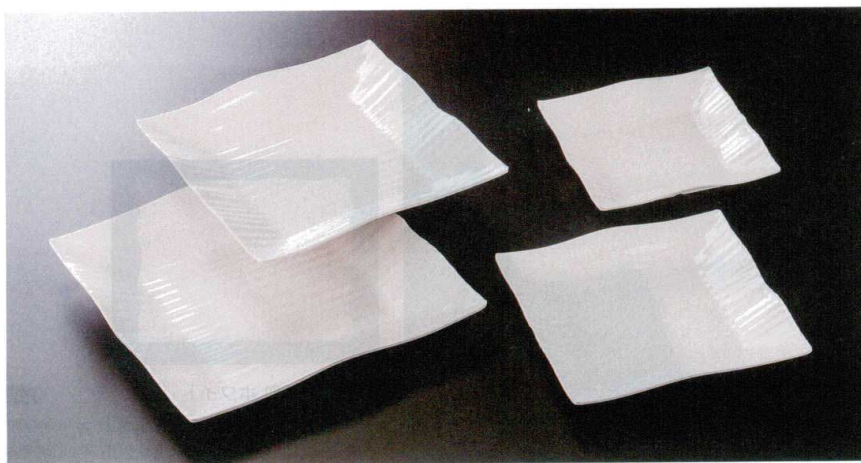

カップ

薬味・仕切皿

餃子皿・タレ付き皿

麵鉢

バイキングプレート

筋彫角盛皿

筋彫角盛皿 ホワイト			
7-370-1 (51022460)	25.4cm	¥5,100	254×254×46
7-370-2 (51022470)	30.5cm	¥8,300	305×305×50
7-370-3 (51022480)	35.6cm	¥13,200	356×356×55
7-370-4 (51022490)	40.7cm	¥17,500	407×407×60

メラミン

ロクロ目四方上り盛鉢

ロクロ目四方上り盛鉢 ホワイト			
7-370-5 (51353880)	35.1cm	¥12,000	351×351×128
7-370-6 (51353890)	40cm	¥15,000	400×400×137

メラミン

※カレー・ケチャップなどの料理を盛り付けると、シミの原因になりますのでご注意ください。