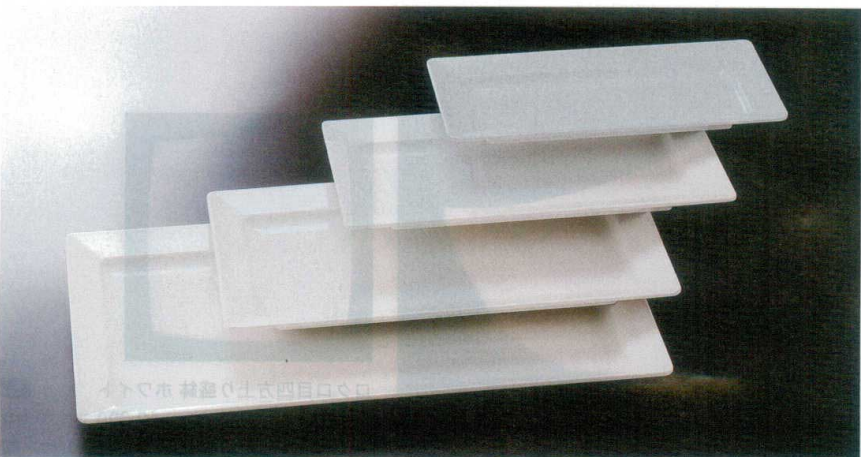

盛鉢・盛皿

カップ

葉味・仕切皿  
餃子皿・タレ付き皿

隅丸長角盛皿

機蓋の土式四目ロクロ

麵鉢

隅丸長角盛皿 ホワイト

7-371-6 (51353900)	44.5cm	¥10,300	445×220×45
7-371-7 (51353910)	49.5cm	¥14,500	495×275×50
7-371-8 (51353920)	56cm	¥17,200	560×325×50
7-371-9 (51353930)	71cm	¥26,000	710×405×50

バイキングプレート

※カレー・ケチャップなどの料理を盛り付けると、シミの原因になりますのでご注意ください。