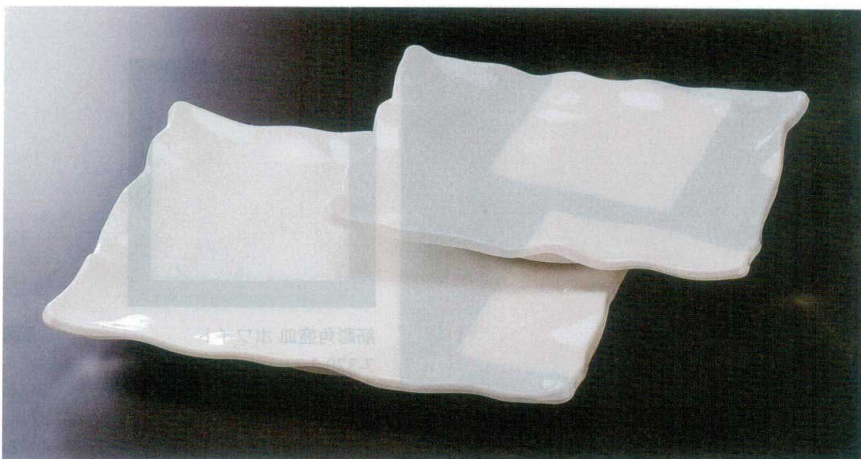

パンフレット番号	問合せ先	電話番号
20605-371	株式会社クイックパック	0564-59-3525

371

メラミン  
盛皿・皿蓋

材質：メラミン

腰丸長角盛皿

05

メラミン

腰丸長角盛皿 ホワイト

7-371-1 (51022510)	35.3cm	¥9,200	353×229×32
7-371-2 (51022520)	40.6cm	¥12,000	406×278×33
7-371-3 (51022530)	45.8cm	¥15,000	458×325×34

スフレ・小鉢

波瀾長角盛皿

皿蓋色調

皿・鉢・長角皿

波瀾長角盛皿 ホワイト

7-371-4 (51353760)	36cm	¥13,800	360×270×50
7-371-5 (51353770)	44cm	¥24,200	440×340×55

盛鉢・盛皿

カップ

葉味・仕切皿  
餃子皿・タレ付き皿

隅丸長角盛皿

機蓋の土式四目ロクロ

麵鉢

隅丸長角盛皿 ホワイト

7-371-6 (51353900)	44.5cm	¥10,300	445×220×45
7-371-7 (51353910)	49.5cm	¥14,500	495×275×50
7-371-8 (51353920)	56cm	¥17,200	560×325×50
7-371-9 (51353930)	71cm	¥26,000	710×405×50