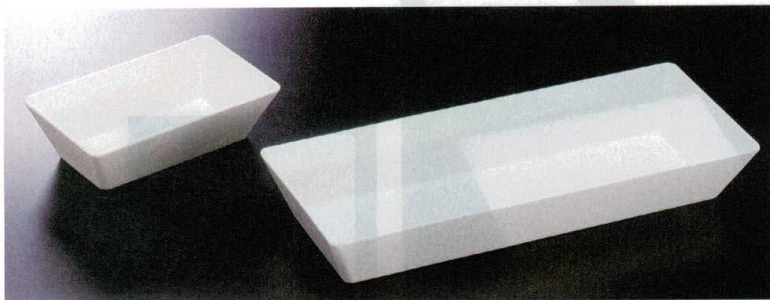

05

メラミン

スフレ・小鉢・皿

鉢・鉢・長角皿

盛鉢・盛皿

カップ

薬味・仕切皿

餃子皿・タレ付き皿

麵鉢

長角深盛皿

長角深盛皿 ホワイト

7-372-4 (51353990)	25cm	¥4,950	250×150×70
7-372-5 (51354000)	49.5cm	¥14,500	495×196×73

長角深盛皿 ホワイト

7-372-6 (51354010)	35cm	¥10,400	350×250×70
7-372-7 (51354020)	45cm	¥13,400	450×300×70

淵付長角盛皿