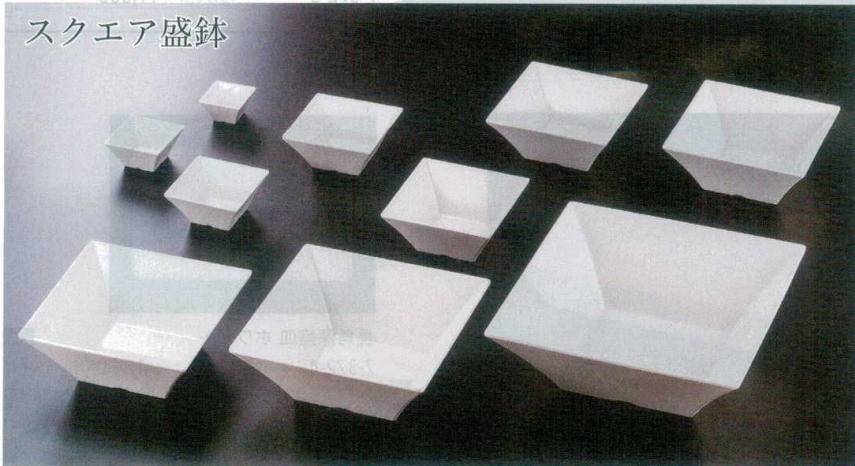

パンフレット番号	問合せ先	電話番号
20605-373	株式会社クイックパック	0564-59-3525

373

メラミン
ピエツフェ盛鉢

材質:メラミン

材質:メラミン

05

メラミン

スフレ・小鉢
皿・鉢・長角皿

スクエア盛鉢

皿盛器具

盛鉢・盛皿
カップ

薬味・仕切皿
タレ付き皿

スクエア盛鉢 ホワイト

7-373-1 (51022260) 8cm	¥1,280	80×80×46	7-373-6 (51353800) 22.4cm	¥6,500	224×224×95
7-373-2 (51022270) 10.9cm	¥1,900	109×109×56	7-373-7 (51353810) 25.5cm	¥8,300	255×255×105
7-373-3 (51022280) 13.8cm	¥2,600	138×138×66	7-373-8 (51353820) 28.5cm	¥10,500	285×285×115
7-373-4 (51022290) 16.5cm	¥3,500	165×165×76	7-373-9 (51353830) 31.5cm	¥13,500	315×315×125
7-373-5 (51022310) 19.2cm	¥4,650	192×192×86	7-373-10 (51022320) 40cm	¥17,000	400×400×145

麵鉢

折紙盛鉢

バイキングプレート

折紙盛鉢 ホワイト

7-373-11 (51353840) 25.5cm	¥9,300	255×255×95
7-373-12 (51353850) 28.3cm	¥12,000	283×283×100
7-373-13 (51353860) 32.5cm	¥15,400	325×325×108
7-373-14 (51353870) 37cm	¥19,800	370×370×115