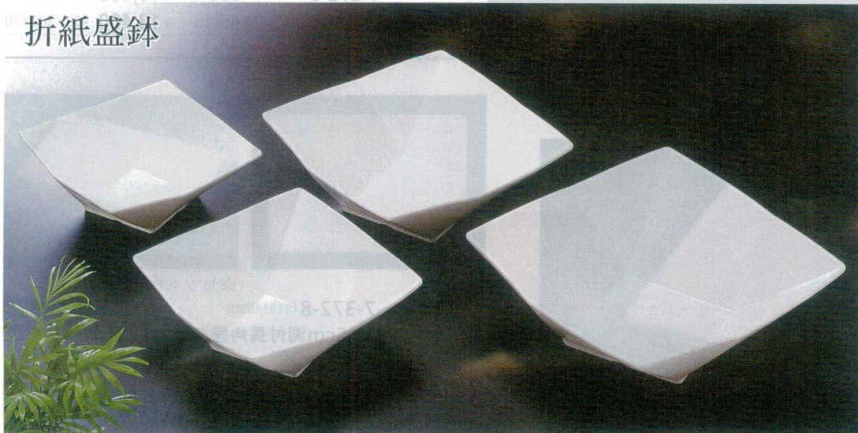

スクエア盛鉢

皿盛器具

盛鉢・盛皿
カップ

薬味・仕切皿
タレ付き皿

スクエア盛鉢 ホワイト

7-373-1 (51022260) 8cm	¥1,280	80×80×46	7-373-6 (51353800) 22.4cm	¥6,500	224×224×95
7-373-2 (51022270) 10.9cm	¥1,900	109×109×56	7-373-7 (51353810) 25.5cm	¥8,300	255×255×105
7-373-3 (51022280) 13.8cm	¥2,600	138×138×66	7-373-8 (51353820) 28.5cm	¥10,500	285×285×115
7-373-4 (51022290) 16.5cm	¥3,500	165×165×76	7-373-9 (51353830) 31.5cm	¥13,500	315×315×125
7-373-5 (51022310) 19.2cm	¥4,650	192×192×86	7-373-10 (51022320) 40cm	¥17,000	400×400×145

麵鉢

折紙盛鉢

バイキングプレート

折紙盛鉢 ホワイト

7-373-11 (51353840) 25.5cm	¥9,300	255×255×95
7-373-12 (51353850) 28.3cm	¥12,000	283×283×100
7-373-13 (51353860) 32.5cm	¥15,400	325×325×108
7-373-14 (51353870) 37cm	¥19,800	370×370×115