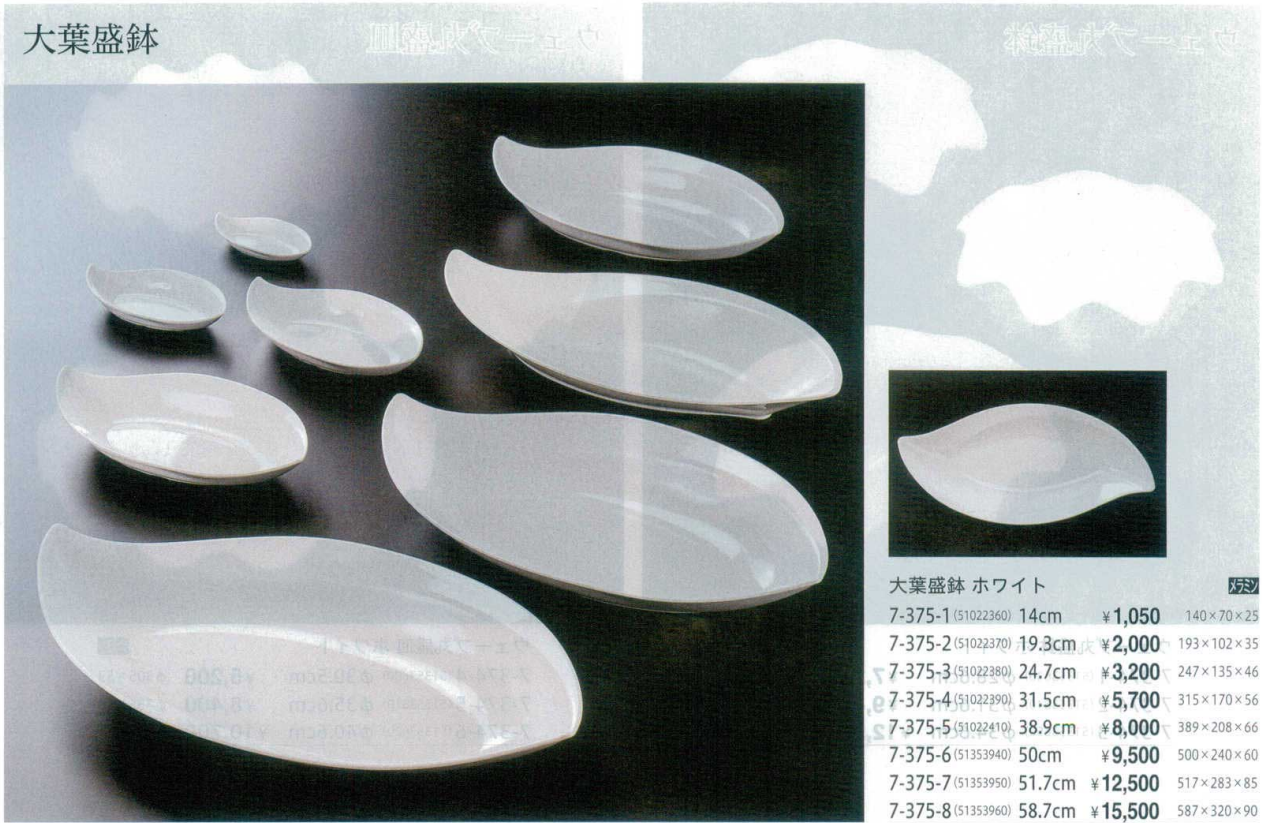

スフレ・小鉢
皿・鉢・長角皿

盛鉢・盛皿

カップ

葉味・仕切皿

餃子皿・皿
タレ付き皿

麵鉢

バイキングプレート

大葉盛鉢 ホワイト

7-375-1 (51022360)	14cm	¥1,050	140×70×25
7-375-2 (51022370)	19.3cm	¥2,000	193×102×35
7-375-3 (51022380)	24.7cm	¥3,200	247×135×46
7-375-4 (51022390)	31.5cm	¥5,700	315×170×56
7-375-5 (51022410)	38.9cm	¥8,000	389×208×66
7-375-6 (51353940)	50cm	¥9,500	500×240×60
7-375-7 (51353950)	51.7cm	¥12,500	517×283×85
7-375-8 (51353960)	58.7cm	¥15,500	587×320×90