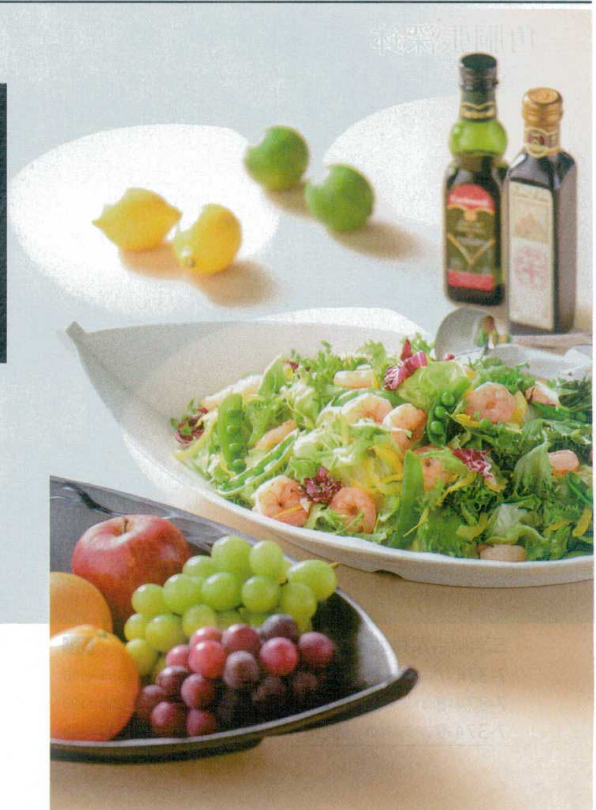

スフレ・小鉢
皿・鉢・長角皿

盛鉢・盛皿

カップ

葉味・仕切皿

餃子皿・皿
タレ付き皿

麵鉢

バイキングプレート

大葉盛鉢 ホワイト

7-375-1 (51022360)	14cm	¥1,050	140×70×25
7-375-2 (51022370)	19.3cm	¥2,000	193×102×35
7-375-3 (51022380)	24.7cm	¥3,200	247×135×46
7-375-4 (51022390)	31.5cm	¥5,700	315×170×56
7-375-5 (51022410)	38.9cm	¥8,000	389×208×66
7-375-6 (51353940)	50cm	¥9,500	500×240×60
7-375-7 (51353950)	51.7cm	¥12,500	517×283×85
7-375-8 (51353960)	58.7cm	¥15,500	587×320×90

62cm葉舟盛鉢

7-375-9 (51361440) ¥18,500
62cm葉舟盛鉢 ホワイト

7-375-10 (51361450) ¥18,500
62cm葉舟盛鉢 黒マット

※カレー・ケチャップなどの料理を盛り付けると、シミの原因になりますのでご注意ください。