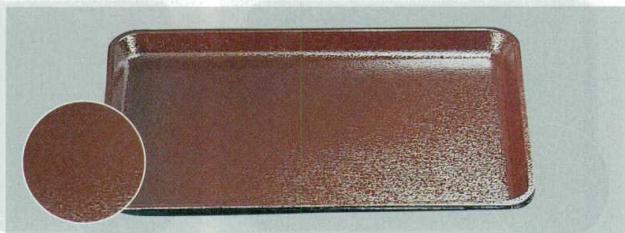

お盆  
トレイ

木製盆

ランチ  
マット  
コースター

脇取盆  
運び盆  
デリバリー

耐熱FRP木目長手盆 消毒保管庫対応

尺2: 359×270×20 尺4: 418×313×20 尺6: 483×360×20  
尺3: 390×290×20 尺5: 450×335×20 尺8: 542×403×20

黒SL  
7-38-19 (15004870) 尺2 ¥4,050 7-38-22 (15004900) 尺5 ¥5,650  
7-38-20 (15004880) 尺3 ¥4,250 7-38-23 (15004910) 尺6 ¥6,750  
7-38-21 (15004890) 尺4 ¥5,150 7-38-24 (15004920) 尺8 ¥7,800