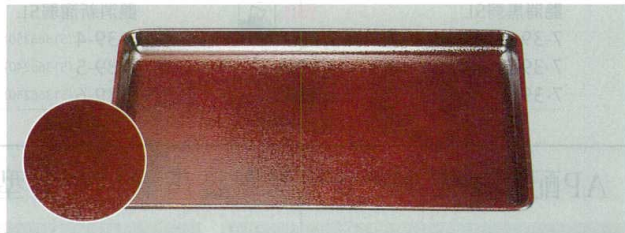

パンフレット番号	問合せ先	電話番号
20605-38	株式会社クイックパック	0564-59-3525

お盆  
長角トレイ

38

F: FRP樹脂 (ガラス繊維強度樹脂)

耐熱FRP新布目長手盆 消毒保管庫対応

尺1: 330×240×15 尺3: 390×290×15 尺5: 450×320×15  
尺2: 360×270×15 尺4: 420×300×15

黒SL  
7-38-1 (15150620) 尺1 ¥4,600 7-38-4 (15150650) 尺4 ¥6,550  
7-38-2 (15150630) 尺2 ¥5,400 7-38-5 (15150660) 尺5 ¥7,200  
7-38-3 (15150640) 尺3 ¥6,050

黒SL  
7-38-11 (16911210) 尺2 ¥4,550 7-38-13 (16911230) 尺4 ¥5,350  
7-38-12 (16911220) 尺3 ¥4,700 7-38-14 (16911240) 尺5 ¥6,100

溜SL  
7-38-15 (16911310) 尺2 ¥5,550 7-38-17 (16911330) 尺4 ¥6,500  
7-38-16 (16911320) 尺3 ¥5,950 7-38-18 (16911340) 尺5 ¥7,300