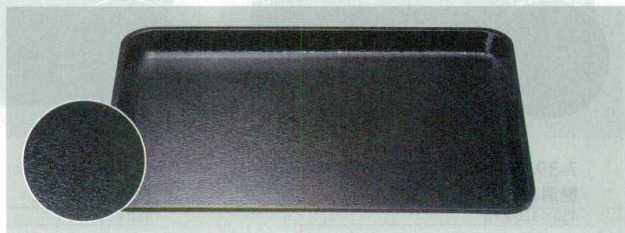

黒SL  
7-38-11 (16911210) 尺2 ¥4,550 7-38-13 (16911230) 尺4 ¥5,350  
7-38-12 (16911220) 尺3 ¥4,700 7-38-14 (16911240) 尺5 ¥6,100

溜SL  
7-38-15 (16911310) 尺2 ¥5,550 7-38-17 (16911330) 尺4 ¥6,500  
7-38-16 (16911320) 尺3 ¥5,950 7-38-18 (16911340) 尺5 ¥7,300

お盆  
トレイ

木製盆

ランチ  
マット  
コースター

脇取盆  
運び盆  
デリバリー

耐熱FRP木目長手盆 消毒保管庫対応

尺2: 359×270×20 尺4: 418×313×20 尺6: 483×360×20  
尺3: 390×290×20 尺5: 450×335×20 尺8: 542×403×20

黒SL  
7-38-19 (15004870) 尺2 ¥4,050 7-38-22 (15004900) 尺5 ¥5,650  
7-38-20 (15004880) 尺3 ¥4,250 7-38-23 (15004910) 尺6 ¥6,750  
7-38-21 (15004890) 尺4 ¥5,150 7-38-24 (15004920) 尺8 ¥7,800