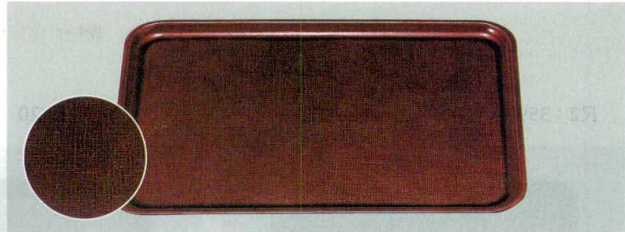

パンフレット番号	問合せ先	電話番号
20605-38	株式会社クイックパック	0564-59-3525

お盆  
長角トレイ

38

F: FRP樹脂 (ガラス繊維強度樹脂)

耐熱FRP新布目長手盆 消毒保管庫対応

尺1: 330×240×15 尺3: 390×290×15 尺5: 450×320×15  
尺2: 360×270×15 尺4: 420×300×15

黒SL  
7-38-1 (15150620) 尺1 ¥4,600 7-38-4 (15150650) 尺4 ¥6,550  
7-38-2 (15150630) 尺2 ¥5,400 7-38-5 (15150660) 尺5 ¥7,200  
7-38-3 (15150640) 尺3 ¥6,050

溜SL  
7-38-6 (15150670) 尺1 ¥4,900 7-38-9 (15150700) 尺4 ¥6,850  
7-38-7 (15150680) 尺2 ¥5,600 7-38-10 (15150710) 尺5 ¥7,500  
7-38-8 (15150690) 尺3 ¥6,250

01

お盆

耐熱FRP布目長手盆 消毒保管庫対応

尺2: 360×270×20 尺3: 390×290×20 尺4: 420×300×18 尺5: 450×320×18

黒SL  
7-38-11 (16911210) 尺2 ¥4,550 7-38-13 (16911230) 尺4 ¥5,350  
7-38-12 (16911220) 尺3 ¥4,700 7-38-14 (16911240) 尺5 ¥6,100

溜SL  
7-38-15 (16911310) 尺2 ¥5,550 7-38-17 (16911330) 尺4 ¥6,500  
7-38-16 (16911320) 尺3 ¥5,950 7-38-18 (16911340) 尺5 ¥7,300