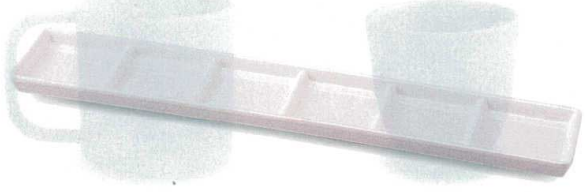

7-381-6 (51025490) ¥2,500
26.5cmひねりニツ切鉢 黒マット 265×89×37

7-381-7 (51025440) ¥780
14.8cm雅ニツ切皿 白グロス 148×70×27

7-381-8 (51025450) ¥1,250
22.2cm雅ニツ切皿 白グロス 222×72×25

7-381-9 (75005850) ¥2,150
28.3cm四ツ切長皿 黒マット 283×72×30

7-381-10 (51025510) ¥1,350
16.4cm雅四上方ニツ切鉢 白グロス 164×85×44

7-381-11 (51025520) ¥1,900
24.3cm雅四上方ニツ切鉢 白グロス 243×83×44

7-381-12 (75005855) ¥1,750
31.7cm細長六ツ切薬味皿 ホワイト 317×58×15

ツイン小鉢

7-381-13 (83361170) ¥550
9.8cmニツ切ミニ皿 白グロス 98×78×23