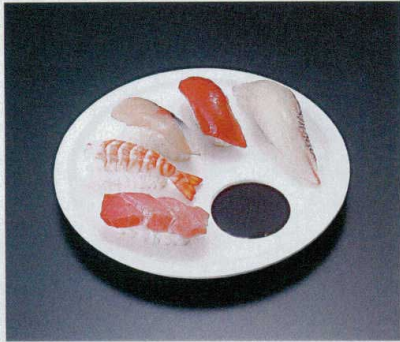

麵鉢

バイキングプレート

材質：メラミン A：ABS樹脂

プレート

7-386-1 (90053040) ¥2,450
φ21cmタレ付丸取り皿 既製
ホワイト φ210×20

7-386-2 (51407690) ¥2,000
25.5cm長角6点プレート 既製
ホワイト 255×170×24

7-386-3 (51407680) ¥3,100
25.5cm正角9点プレート 既製
ホワイト 255×255×28