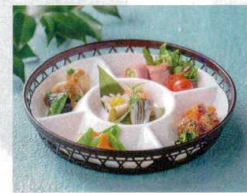

7-386-9 (51301230) ¥3,050
9寸竹丸かご溜パール A
φ271×48