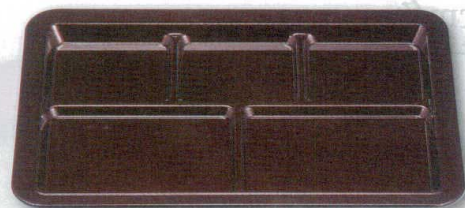

オードブル

盛器・盛皿

枠(金・銀・銅)

小鉢・焼物皿

向付・刺身鉢

珍味・小鉢

升・酒器

7-391-4 (50022765) ¥2,750
黒(裏黒) TA

7-391-5 (50022770) ¥2,800
溜パール(裏黒) TA

7-391-6 (55012180) ¥4,200
黄金銀彩(裏黒) TA

7-391-7 (50022775) ¥5,200
ホワイトアクリル裏白塗 TA

※カレー・ケチャップなどの料理を盛り付けると、シミの原因になりますのでご注意ください。