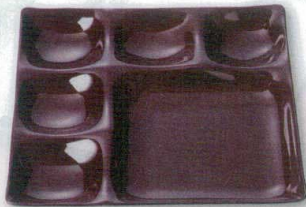

パンフレット番号	問合せ先	電話番号
20605-397	株式会社クイックパック	0564-59-3525

397 | 盛器
ビュッフェプレート

A: ABS樹脂 M: メラミン

25cm角1/5プレート
255×255×28

06

盛器

7-397-1 (50022985) ¥2,200
新溜(裏黒) A

7-397-2 (55202660) ¥2,400
黒乾漆クリアタタキ裏黒塗 A

7-397-3 (55202670) ¥2,800
ブラウン(裏白) A

7-397-4 (55202690) ¥3,150
黄金銀彩(裏白) A

7-397-5 (50022990) ¥3,150
和桤目(裏黒) A

7-397-6 (51031440) ¥3,100
ホワイト(メラミン) M

ビュッフェ
プレート

盛箱

盛込

25cm角9点プレート
255×255×28

オードブル

盛器・盛皿

粋(金・銀・銅)

小鉢・焼物皿

向付・刺身鉢

珍味・小鉢・

升・酒器

7-397-7 (50022995) ¥2,200
新溜(裏黒) A