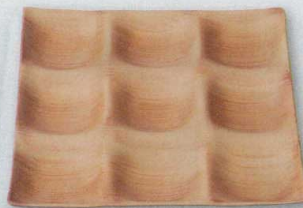

オードブル

盛器・盛皿

粋(金・銀・銅)

小鉢・焼物皿

向付・刺身鉢

珍味・小鉢・

升・酒器

7-397-7 (50022995) ¥2,200
新溜(裏黒) A

7-397-8 (51019230) ¥2,400
黒乾漆クリアタタキ裏黒塗 A

7-397-9 (80521020) ¥2,600
ブラウン(裏黒) A

7-397-10 (55202700) ¥3,050
黄金銀彩(裏黒) A

7-397-11 (50023005) ¥3,150
和桤目(裏黒) A

7-397-12 (51407680) ¥3,100
ホワイト(メラミン) M

※カレー・ケチャップなどの料理を盛り付けると、シミの原因になりますのでご注意ください。