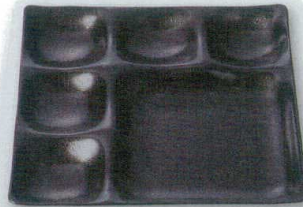

パンフレット番号	問合せ先	電話番号
20605-397	株式会社クイックパック	0564-59-3525

397 | 盛器
ビュッフェプレート

A: ABS樹脂 M: メラミン

25cm角1/5プレート
255×255×28

06

盛器

7-397-1 (50022985) ¥2,200
新溜(裏黒) A

7-397-2 (55202660) ¥2,400
黒乾漆クリアタタキ裏黒塗 A

7-397-3 (55202670) ¥2,800
ブラウン(裏白) A

7-397-4 (55202690) ¥3,150
黄金銀彩(裏白) A

7-397-5 (50022990) ¥3,150
和桤目(裏黒) A

7-397-6 (51031440) ¥3,100
ホワイト(メラミン) M

ビュッフェ
プレート

盛箱

盛込

25cm角9点プレート
255×255×28

オードブル

盛器・盛皿

粋(金・銀・銅)

小鉢・焼物皿

向付・刺身鉢

珍味・小鉢・

升・酒器

7-397-7 (50022995) ¥2,200
新溜(裏黒) A