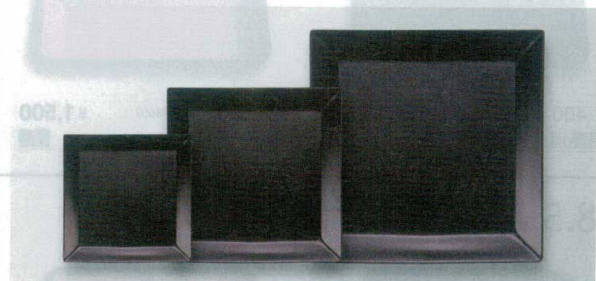

和柘目裏ベージュ塗 A
7-401-4 (50028645) φ13.8cm ¥1,500
7-401-5 (50028640) φ19.4cm ¥2,000
7-401-6 (50028635) φ26.1cm ¥2,800

ホワイト裏白塗 汚染防止加工 A
7-401-7 (50028630) φ13.8cm ¥1,600
7-401-8 (50028625) φ19.4cm ¥2,100
7-401-9 (50028620) φ26.1cm ¥3,000

スクエアプレート

13.7cm:137×136×15 19.4cm:194×192×17 26cm:260×258×22

大きさ見本

黒艶消 A
7-401-10 (50028660) 13.7cm ¥850
7-401-11 (50028655) 19.4cm ¥1,250
7-401-12 (50028650) 26cm ¥1,950

和柘目裏ベージュ塗 A
7-401-13 (50028690) 13.7cm ¥1,750
7-401-14 (50028685) 19.4cm ¥2,200
7-401-15 (50028680) 26cm ¥3,000

ホワイト裏白塗 汚染防止加工 A
7-401-16 (50028675) 13.7cm ¥1,550
7-401-17 (50028670) 19.4cm ¥2,100
7-401-18 (50028665) 26cm ¥3,000

ビュッフェ
プレート
盛箱

盛込

オールドブル

盛器・盛皿

粋(金・銀・銅)

小鉢・焼物皿

向付・刺身鉢