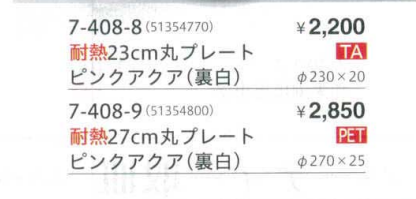

7-408-6 (51354760) ¥2,200
耐熱23cm丸プレート TA
ホワイトアックア(裏白) φ230×20

7-408-8 (51354770) ¥2,200
耐熱23cm丸プレート TA
ピンクアックア(裏白) φ230×20

7-408-5 (50023242) ¥2,100
耐熱27cm丸プレート PET
オレンジ(裏白) φ270×25

7-408-7 (51354790) ¥2,850
耐熱27cm丸プレート PET
ホワイトアックア(裏白) φ270×25