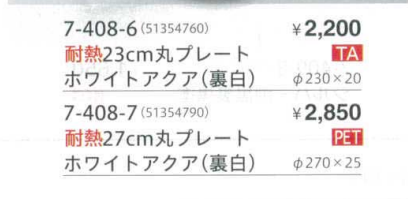

7-408-1 (50023235) ¥1,800
耐熱エッグランチプレート PET
オレンジ(裏白) 269×220×16

7-408-2 (17412460) ¥2,500
耐熱エッグランチプレート PET
ホワイトアックア(裏白) 269×220×16

7-408-3 (17412470) ¥2,500
耐熱エッグランチプレート PET
ライトピンクアックア(裏白) 269×220×16

7-408-4 (50023240) ¥1,700
耐熱23cm丸プレート TA
オレンジ(裏白) φ230×20

7-408-6 (51354760) ¥2,200
耐熱23cm丸プレート TA
ホワイトアックア(裏白) φ230×20

7-408-8 (51354770) ¥2,200
耐熱23cm丸プレート TA
ピンクアックア(裏白) φ230×20

7-408-5 (50023242) ¥2,100
耐熱27cm丸プレート PET
オレンジ(裏白) φ270×25

7-408-7 (51354790) ¥2,850
耐熱27cm丸プレート PET
ホワイトアックア(裏白) φ270×25