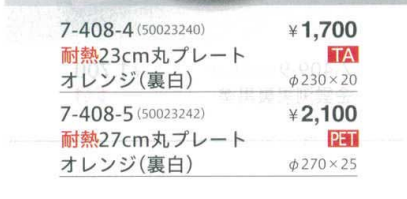

7-408-1 (50023235) ¥1,800
耐熱エッグランチプレート PET
オレンジ(裏白) 269×220×16

7-408-2 (17412460) ¥2,500
耐熱エッグランチプレート PET
ホワイトアックア(裏白) 269×220×16

7-408-3 (17412470) ¥2,500
耐熱エッグランチプレート PET
ライトピンクアックア(裏白) 269×220×16

7-408-4 (50023240) ¥1,700
耐熱23cm丸プレート TA
オレンジ(裏白) φ230×20

7-408-6 (51354760) ¥2,200
耐熱23cm丸プレート TA
ホワイトアックア(裏白) φ230×20

7-408-8 (51354770) ¥2,200
耐熱23cm丸プレート TA
ピンクアックア(裏白) φ230×20

7-408-5 (50023242) ¥2,100
耐熱27cm丸プレート PET
オレンジ(裏白) φ270×25

7-408-7 (51354790) ¥2,850
耐熱27cm丸プレート PET
ホワイトアックア(裏白) φ270×25