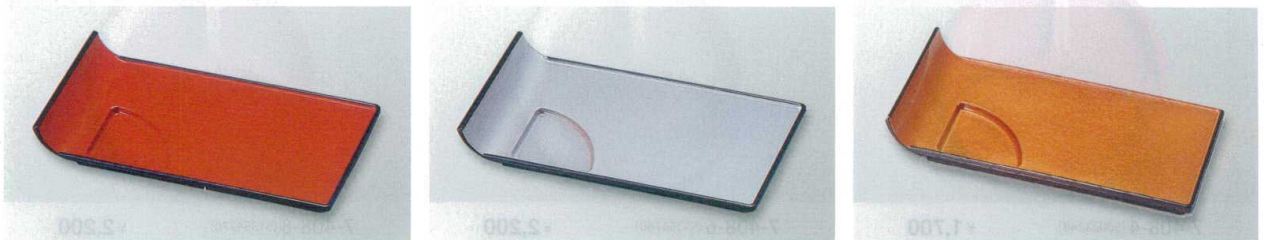

7-409-6 (51354840) ¥1,500  
金雲 淵黒裏黒塗 TA

耐熱パーティー取皿 230×120×32

オードブル

盛器・盛皿

粋(金・銀・銅)

小鉢・焼物皿

7-409-7 (51018560) ¥1,400  
柿朱 淵黒裏黒塗 TA

7-409-8 (51018570) ¥1,650  
シルバー 淵黒裏黒塗 TA