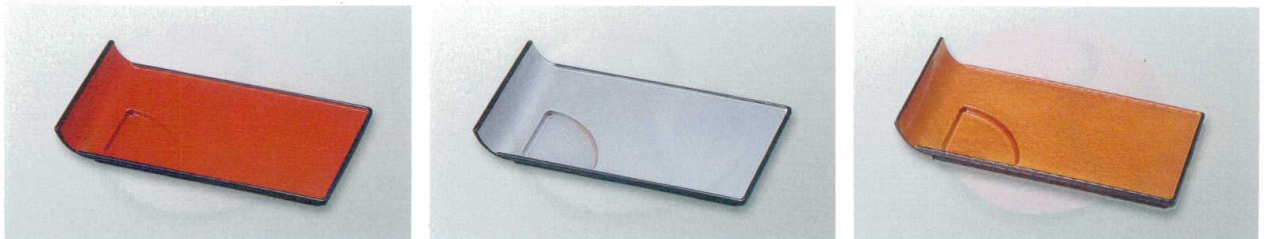

7-409-2 (50023250) ¥1,150  
朱 A

7-409-3 (50023255) ¥1,200  
新溜 A

耐熱ミニパーティー取皿 205×120×28

ビュッフェ  
プレート

盛箱

盛込

7-409-4 (51354820) ¥1,200  
柿朱 淵黒裏黒塗 TA

7-409-5 (51354830) ¥1,450  
シルバー 淵黒裏黒塗 TA