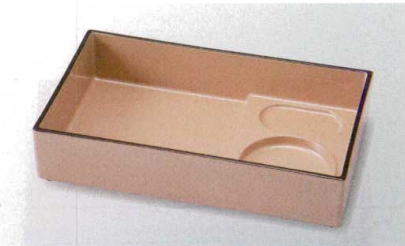

パンフレット番号	問合せ先	電話番号
20605-410	株式会社クイックパック	0564-59-3525

盛器 | 410

A: ABS樹脂 TA: 耐熱ABS樹脂

耐熱タレ付長角盛器

160×118×43

積み重ねてもネタが裏底につきません。両面タレ付タイプ

7-410-1 (70002840) ¥1,550  
黒内朱 TA

7-410-2 (70002850) ¥1,700  
溜内クリーム TA

06

盛器

飛鳥箱 202×119×44

7-410-3 (55202950) ¥2,850  
ホワイトアクア A

7-410-4 (55202960) ¥3,500  
黄金銀彩天べっ甲 A

ビュッフェ

盛箱

盛込