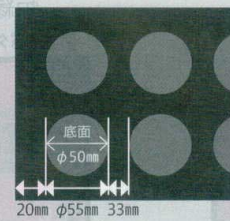

プレート  
ピュッフェ

盛箱

盛込

耐熱サークルナインプレート

269×269×17

オールド  
ブル

盛器・盛皿

粋(金・銀・銅)

小鉢・焼物皿

向付・刺身鉢

珍味・小鉢

升・酒器

7-417-5 (83320340) ¥2,300  
ブラック TA

7-417-6 (50023275) ¥2,500  
新溜 TA

7-417-7 (83320350) ¥2,800  
赤二度塗 TA

7-417-8 (83320370) ¥3,700  
ブロンズメタル TA

スタッキング可能

※カラー・ケチャップなどの料理を盛り付けると、シミの原因になりますのでご注意ください。