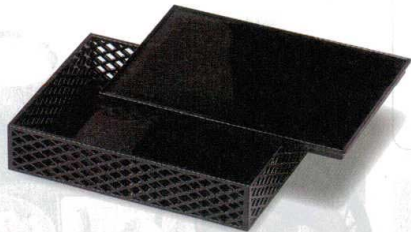

パンフレット番号	問合せ先	電話番号
20605-418	株式会社クイックパック	0564-59-3525

盛器
盛込箱

418

A: ABS樹脂 TA: 耐熱ABS樹脂

8寸長角京格子松花堂

蓋: 249×179×14 親: 234×164×56

黒SLタタキ・黒(8分艶) **A**
7-418-1 (41321410) 蓋 ¥1,800
7-418-2 (41321470) 親 ¥1,850

新溜SLタタキ・新溜 **A**
7-418-3 (41321420) 蓋 ¥1,800
7-418-4 (41321480) 親 ¥1,800

白木SL・白木 **A**
7-418-5 (41321430) 蓋 ¥2,800
7-418-6 (41321490) 親 ¥2,850

春慶SL・春慶 **A**
7-418-7 (41321440) 蓋 ¥2,950
7-418-8 (41321510) 親 ¥2,850

ブロンズメタルSL・ブロンズメタル **A**
7-418-9 (41321460) 蓋 ¥3,200
7-418-10 (41321530) 親 ¥3,000

06

盛器

ビュッフェ
プレート

盛箱

盛込

オードブル

盛器・盛皿

粒金・銀・銅