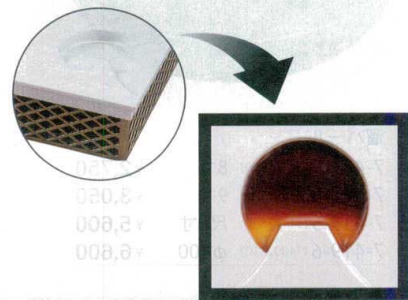

小鉢・焼物皿

向付・刺身鉢

小味・小鉢・

升・酒器

月山盛箱

耐熱プレート: 250×180×17 親: 234×164×56

7-418-11 (83310160) ¥2,300
耐熱月山プレート 新雲 **TA**
7-418-12 (41321510) ¥2,850
8寸長角京格子松花堂(親) 春慶 **A**

7-418-13 (83310170) ¥2,600
耐熱月山プレート ホワイトアクア **TA**
7-418-14 (41321530) ¥3,000
8寸長角京格子松花堂(親) ブロンズメタル **A**

タレ入部分に傾斜がついているので
余分な醤油を切ることもでき、山の後ろに
浮かぶ、おぼろ月が表現できます。

7-418-15 (83310180) ¥2,700
耐熱月山プレート 金雲 **TA**
7-418-16 (41321480) ¥1,800
8寸長角京格子松花堂(親) 新溜 **A**

7-418-17 (83310190) ¥2,950
耐熱月山プレート 黒朱ツートン **TA**
7-418-18 (41321470) ¥1,850
8寸長角京格子松花堂(親) 黒(8分艶) **A**