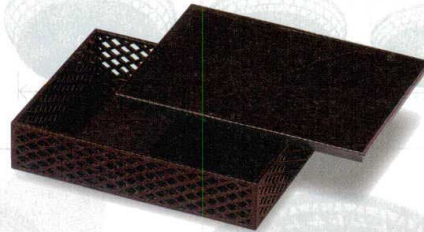

パンフレット番号	問合せ先	電話番号
20605-418	株式会社クイックパック	0564-59-3525

盛器
盛込箱

418

A: ABS樹脂 TA: 耐熱ABS樹脂

8寸長角京格子松花堂

蓋: 249×179×14 親: 234×164×56

黒SLタタキ・黒(8分艶) **A**
7-418-1 (41321410) 蓋 ¥1,800
7-418-2 (41321470) 親 ¥1,850

新溜SLタタキ・新溜 **A**
7-418-3 (41321420) 蓋 ¥1,800
7-418-4 (41321480) 親 ¥1,800

白木SL・白木 **A**
7-418-5 (41321430) 蓋 ¥2,800
7-418-6 (41321490) 親 ¥2,850

春慶SL・春慶 **A**
7-418-7 (41321440) 蓋 ¥2,950
7-418-8 (41321510) 親 ¥2,850

ブロンズメタルSL・ブロンズメタル **A**
7-418-9 (41321460) 蓋 ¥3,200
7-418-10 (41321530) 親 ¥3,000