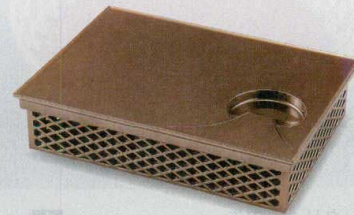

7-418-19 (83310210) ¥3,000
耐熱月山プレート ブロンズメタル **TA**
7-418-20 (41321530) ¥3,000
8寸長角京格子松花堂(親) ブロンズメタル **A**