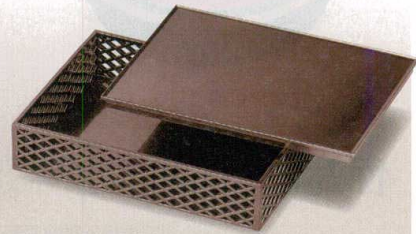

パンフレット番号	問合せ先	電話番号
20605-418	株式会社クイックパック	0564-59-3525

盛器
盛込箱

418

A: ABS樹脂 TA: 耐熱ABS樹脂

8寸長角京格子松花堂

蓋: 249×179×14 親: 234×164×56

黒SLタタキ・黒(8分艶) **A**
7-418-1 (41321410) 蓋 ¥1,800
7-418-2 (41321470) 親 ¥1,850

新溜SLタタキ・新溜 **A**
7-418-3 (41321420) 蓋 ¥1,800
7-418-4 (41321480) 親 ¥1,800

白木SL・白木 **A**
7-418-5 (41321430) 蓋 ¥2,800
7-418-6 (41321490) 親 ¥2,850

春慶SL・春慶 **A**
7-418-7 (41321440) 蓋 ¥2,950
7-418-8 (41321510) 親 ¥2,850

ブロンズメタルSL・ブロンズメタル **A**
7-418-9 (41321460) 蓋 ¥3,200
7-418-10 (41321530) 親 ¥3,000