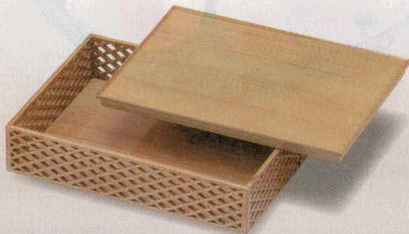

パンフレット番号	問合せ先	電話番号
20605-418	株式会社クイックパック	0564-59-3525

盛器
盛込箱

418

A: ABS樹脂 TA: 耐熱ABS樹脂

8寸長角京格子松花堂

蓋: 249×179×14 親: 234×164×56

黒SLタタキ・黒(8分艶) **A**
7-418-1 (41321410) 蓋 ¥1,800
7-418-2 (41321470) 親 ¥1,850

新溜SLタタキ・新溜 **A**
7-418-3 (41321420) 蓋 ¥1,800
7-418-4 (41321480) 親 ¥1,800