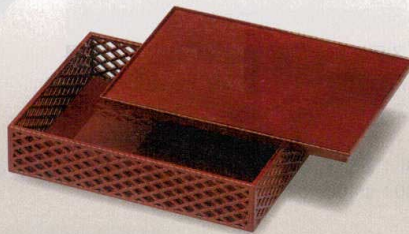

パンフレット番号	問合せ先	電話番号
20605-418	株式会社クイックパック	0564-59-3525

盛器
盛込箱

418

A: ABS樹脂 TA: 耐熱ABS樹脂

8寸長角京格子松花堂

蓋: 249×179×14 親: 234×164×56

黒SLタタキ・黒(8分艶) **A**
7-418-1 (41321410) 蓋 ¥1,800
7-418-2 (41321470) 親 ¥1,850

新溜SLタタキ・新溜 **A**
7-418-3 (41321420) 蓋 ¥1,800
7-418-4 (41321480) 親 ¥1,800

白木SL・白木 **A**
7-418-5 (41321430) 蓋 ¥2,800
7-418-6 (41321490) 親 ¥2,850

春慶SL・春慶 **A**
7-418-7 (41321440) 蓋 ¥2,950
7-418-8 (41321510) 親 ¥2,850

ブロンズメタルSL・ブロンズメタル **A**
7-418-9 (41321460) 蓋 ¥3,200
7-418-10 (41321530) 親 ¥3,000

06

盛器

ビュッフェ
プレート

盛箱

盛込

オードブル

盛器・盛皿

粒金・銀・銅