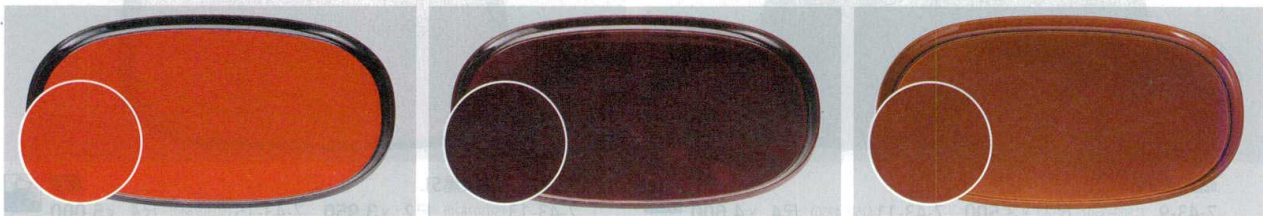

朱測黒SL A 7-42-13 (50307380) 尺3 ¥3,400 7-42-14 (50307390) 尺4 ¥4,050 7-42-15 (50307400) 尺5 ¥4,750	溜SH塗 A 7-42-16 (50307350) 尺3 ¥3,700 7-42-17 (50307360) 尺4 ¥4,200 7-42-18 (50307370) 尺5 ¥4,900	漆調春慶塗 A 7-42-19 (11009905) 尺3 ¥5,050 7-42-20 (11009910) 尺4 ¥5,600 7-42-21 (11009915) 尺5 ¥6,250

お盆トレー

木製盆

ランチョンマット
コースター

脇取盆・運び盆
デリバリー

ロイヤル小判トレー 尺4 : 429×329×23 尺5 : 459×352×23