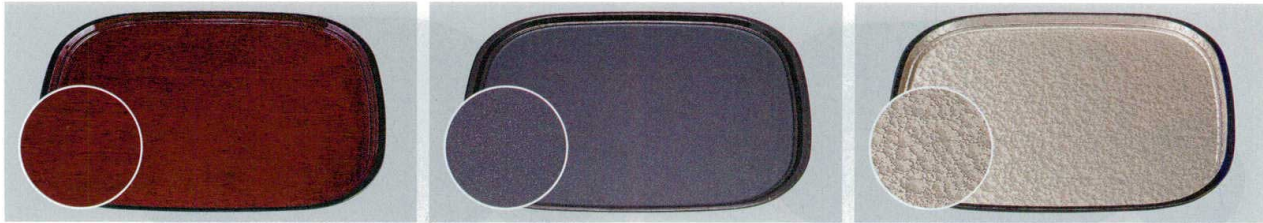

パンフレット番号	問合せ先	電話番号
20605-42	株式会社クイックパック	0564-59-3525

A : ABS樹脂

お盆
小判・変形トレー

42

オーバルトレー 尺2 : 360×271×16 尺3 : 390×295×16 尺4 : 421×318×16 尺5 : 453×342×17

- | | | |
|--|--|--|
| <p>後藤塗天黒SL A </p> <p>7-42-1 (50307540) 尺2 ¥2,700</p> <p>7-42-2 (50307550) 尺3 ¥2,950</p> <p>7-42-3 (50307560) 尺4 ¥3,400</p> <p>7-42-4 (50307570) 尺5 ¥4,050</p> | <p>黒パール天黒弱SL A </p> <p>7-42-5 (50307580) 尺2 ¥2,800</p> <p>7-42-6 (50307590) 尺3 ¥3,050</p> <p>7-42-7 (50307600) 尺4 ¥3,500</p> <p>7-42-8 (50307610) 尺5 ¥4,100</p> | <p>シャンパンゴールドアクア天黒SL A </p> <p>7-42-9 (17416280) 尺2 ¥3,300</p> <p>7-42-10 (17416290) 尺3 ¥3,650</p> <p>7-42-11 (17416310) 尺4 ¥4,000</p> <p>7-42-12 (17416320) 尺5 ¥4,600</p> |
|--|--|--|

01

お盆

やすらぎ小判盆 尺3 : 396×293×17 尺4 : 426×323×18 尺5 : 456×337×19

- | | | |
|--|--|---|
| <p>朱測黒SL A </p> <p>7-42-13 (50307380) 尺3 ¥3,400</p> <p>7-42-14 (50307390) 尺4 ¥4,050</p> <p>7-42-15 (50307400) 尺5 ¥4,750</p> | <p>溜SH塗 A</p> <p>7-42-16 (50307350) 尺3 ¥3,700</p> <p>7-42-17 (50307360) 尺4 ¥4,200</p> <p>7-42-18 (50307370) 尺5 ¥4,900</p> | <p>漆調春慶塗 A</p> <p>7-42-19 (11009905) 尺3 ¥5,050</p> <p>7-42-20 (11009910) 尺4 ¥5,600</p> <p>7-42-21 (11009915) 尺5 ¥6,250</p> |
|--|--|---|