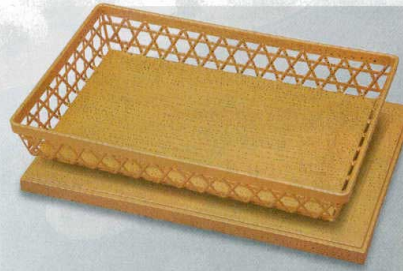

### 尺3長角盛籠

(蓋): 382×262×18 (本体): 370×252×60

蓋をしてのスタッキング可能 コンパクトに収納

7-420-1 (21077920) ¥2,300  
蓋 黒内黒朱(裏黒) A  
7-420-2 (41320120) ¥5,100  
本体 黒内底朱 A

7-420-3 (21077940) ¥2,150  
蓋 新溜(裏黒) A  
7-420-4 (41320110) ¥4,200  
本体 新溜 A

7-420-5 (41320130) ¥2,850  
蓋 若竹(裏黒) A  
7-420-6 (41320140) ¥5,200  
本体 若竹 A

7-420-7 (41320150) ¥3,000  
蓋 ごま竹(裏黒) A  
7-420-8 (41320160) ¥5,200  
本体 ごま竹 A

7-420-9 (41320190) ¥3,700  
蓋 シルバータタキ(裏黒) A  
7-420-10 (41320210) ¥5,900  
本体 シルバータタキ A