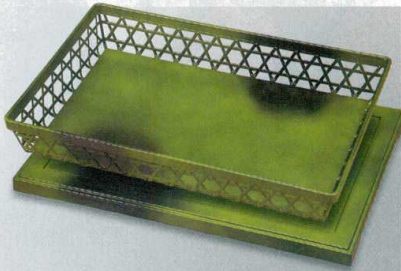

### 尺3長角盛籠

(蓋): 382×262×18 (本体): 370×252×60

蓋をしてのスタッキング可能 コンパクトに収納

7-420-1 (21077920) ¥2,300  
蓋 黒内黒朱(裏黒) A  
7-420-2 (41320120) ¥5,100  
本体 黒内底朱 A

7-420-3 (21077940) ¥2,150  
蓋 新溜(裏黒) A  
7-420-4 (41320110) ¥4,200  
本体 新溜 A

7-420-5 (41320130) ¥2,850  
蓋 若竹(裏黒) A  
7-420-6 (41320140) ¥5,200  
本体 若竹 A

7-420-7 (41320150) ¥3,000  
蓋 ごま竹(裏黒) A  
7-420-8 (41320160) ¥5,200  
本体 ごま竹 A

7-420-9 (41320190) ¥3,700  
蓋 シルバータタキ(裏黒) A  
7-420-10 (41320210) ¥5,900  
本体 シルバータタキ A