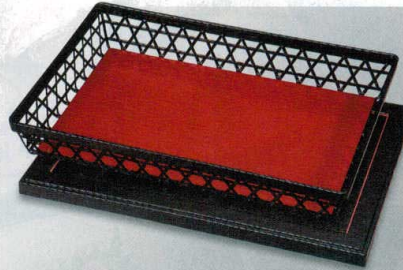

パンフレット番号	問合せ先	電話番号
20605-420	株式会社クイックパック	0564-59-3525

盛器  
盛込かご

420

A: ABS樹脂

### 尺3長角盛籠

(蓋): 382×262×18 (本体): 370×252×60

蓋をしてのスタッキング可能 コンパクトに収納

7-420-1 (21077920) ¥2,300  
蓋 黒内黒朱(裏黒) A  
7-420-2 (41320120) ¥5,100  
本体 黒内底朱 A

7-420-3 (21077940) ¥2,150  
蓋 新溜(裏黒) A  
7-420-4 (41320110) ¥4,200  
本体 新溜 A