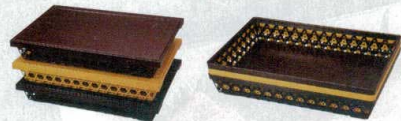

パンフレット番号	問合せ先	電話番号
20605-420	株式会社クイックパック	0564-59-3525

盛器  
盛込かご

420

A: ABS樹脂

### 尺3長角盛籠

(蓋): 382×262×18 (本体): 370×252×60

蓋をしてのスタッキング可能 コンパクトに収納

7-420-1 (21077920) ¥2,300  
蓋 黒内黒朱(裏黒) A  
7-420-2 (41320120) ¥5,100  
本体 黒内底朱 A

7-420-3 (21077940) ¥2,150  
蓋 新溜(裏黒) A  
7-420-4 (41320110) ¥4,200  
本体 新溜 A