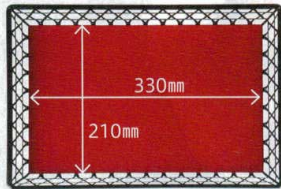

### 尺3長角盛籠

(蓋): 382×262×18 (本体): 370×252×60

蓋をしてのスタッキング可能 コンパクトに収納

7-420-1 (21077920) ¥2,300  
蓋 黒内黒朱(裏黒) A  
7-420-2 (41320120) ¥5,100  
本体 黒内底朱 A

7-420-3 (21077940) ¥2,150  
蓋 新溜(裏黒) A  
7-420-4 (41320110) ¥4,200  
本体 新溜 A