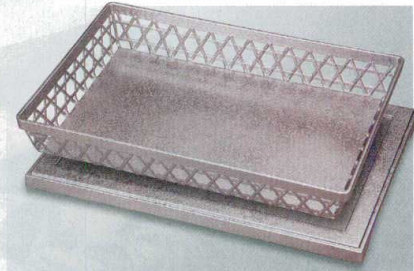

### 尺3長角盛籠

(蓋): 382×262×18 (本体): 370×252×60

蓋をしてのスタッキング可能 コンパクトに収納

7-420-1 (21077920) ¥2,300  
蓋 黒内黒朱(裏黒) A  
7-420-2 (41320120) ¥5,100  
本体 黒内底朱 A

7-420-3 (21077940) ¥2,150  
蓋 新溜(裏黒) A  
7-420-4 (41320110) ¥4,200  
本体 新溜 A