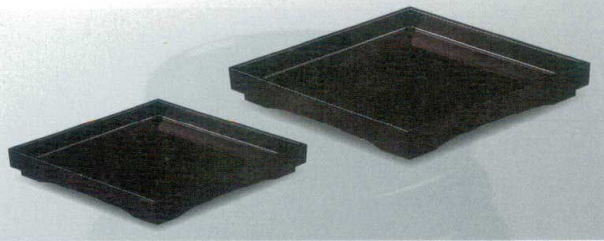

パンフレット番号	問合せ先	電話番号
20605-425	株式会社クイックパック	0564-59-3525

425

盛器
盛込皿畔小

A: ABS樹脂 木: 木製品

菱形盛込器

36cm : 360×240×38 45cm : 455×305×48

スタッキング可能

7-425-1 (50023385) ¥1,950
36cm 黒(裏黒) A
7-425-2 (50023390) ¥3,400
45cm 黒(裏黒) A

7-425-3 (50023395) ¥3,850
36cm 朱金箔ちらし(裏黒) A
7-425-4 (50023405) ¥6,300
45cm 朱金箔ちらし(裏黒) A

06

盛器

松葉盛器

本体 40cm : 400×238×70
57cm : 570×337×80
76cm : 767×457×103
目皿 29cm : 290×185×20
42cm : 420×250×20
58cm : 580×350×20

7-425-7の57cmを使用

7-425-5 (51170210) ¥3,700
40cm 本体 黒天朱 A
7-425-6 (51250250) ¥4,550
40cm 松葉盛込器用木製目皿(29cm) 木

7-425-7 (51170220) ¥9,400
57cm 本体 黒天朱 A
7-425-8 (51250260) ¥6,200
57cm 松葉盛込器用木製目皿(42cm) 木

7-425-9 (51170230) ¥12,400
76cm 本体 黒天朱 A
7-425-10 (51250270) ¥8,000
76cm 松葉盛込器用木製目皿(58cm) 木