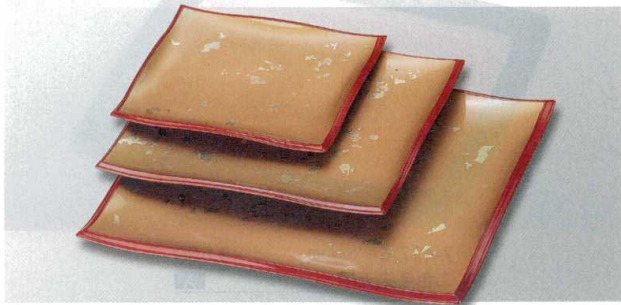

金箔オトシ A
7-426-7 (51310940) 9寸 ¥3,200 7-426-9 (51310960) 尺5 ¥7,200
7-426-8 (51310950) 尺2 ¥4,300