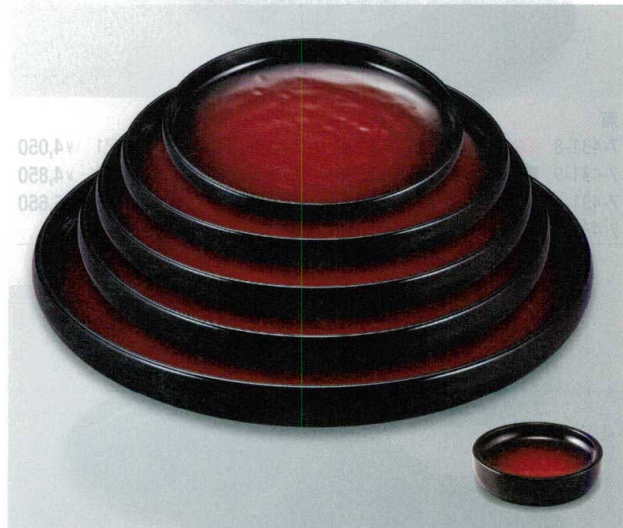

パンフレット番号	問合せ先	電話番号
20605-430	株式会社クイックパック	0564-59-3525

盛器 | 430  
盛込皿

A : ABS樹脂

なごみ鉢

7寸 : φ215×36    9寸 : φ275×45    尺1 : φ333×55    タレ入れ : φ95×25  
8寸 : φ245×40    尺0 : φ305×50    尺3 : φ393×64

- 金箔オトシ(全面塗) A**
- 7-430-1 (51406940) 7寸 ¥2,050
  - 7-430-2 (51406950) 8寸 ¥2,600
  - 7-430-3 (51406960) 9寸 ¥3,250
  - 7-430-4 (51406970) 尺0 ¥3,750
  - 7-430-5 (51406980) 尺1 ¥4,500
  - 7-430-6 (51406990) 尺3 ¥6,500
  - 7-430-7 (51407000) タレ入れ ¥1,050

- 信楽(全面塗) A**
- 7-430-8 (51407010) 7寸 ¥2,450
  - 7-430-9 (51407020) 8寸 ¥3,150
  - 7-430-10 (51407030) 9寸 ¥4,000
  - 7-430-11 (51407040) 尺0 ¥4,650
  - 7-430-12 (51407050) 尺1 ¥5,550
  - 7-430-13 (51407060) 尺3 ¥7,350
  - 7-430-14 (51407070) タレ入れ ¥950

- ホワイトアクア(全面塗)(汚染防止) A**
- 7-430-15 (55203280) 7寸 ¥3,150
  - 7-430-16 (55203290) 8寸 ¥4,050
  - 7-430-17 (55203300) 9寸 ¥4,900
  - 7-430-18 (55203310) 尺0 ¥5,500
  - 7-430-19 (55203320) 尺1 ¥6,250
  - 7-430-20 (55203330) 尺3 ¥7,550
  - 7-430-21 (55203340) タレ入れ ¥1,700

粋(金・銀・銅)

小鉢・焼物皿

向付・刺身鉢

小珍物・小鉢

升・酒器