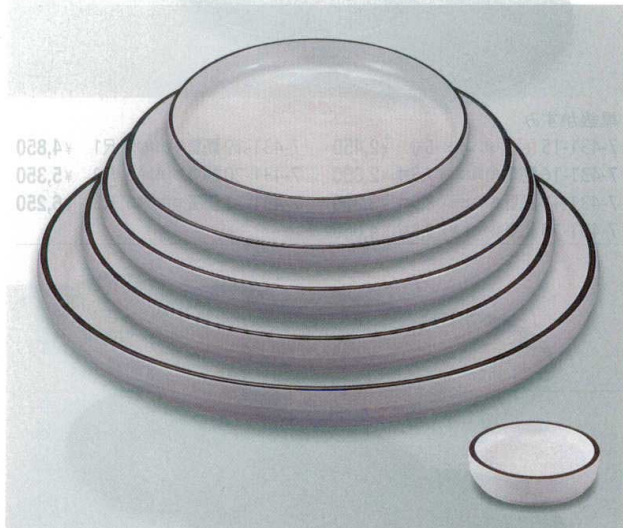

パンフレット番号	問合せ先	電話番号
20605-430	株式会社クイックパック	0564-59-3525

盛器 | 430  
盛込皿

A : ABS樹脂

なごみ鉢

7寸 : φ215×36    9寸 : φ275×45    尺1 : φ333×55    タレ入れ : φ95×25  
8寸 : φ245×40    尺0 : φ305×50    尺3 : φ393×64

- 金箔オトシ(全面塗) A**
- 7-430-1 (51406940) 7寸 ¥2,050
  - 7-430-2 (51406950) 8寸 ¥2,600
  - 7-430-3 (51406960) 9寸 ¥3,250
  - 7-430-4 (51406970) 尺0 ¥3,750
  - 7-430-5 (51406980) 尺1 ¥4,500
  - 7-430-6 (51406990) 尺3 ¥6,500
  - 7-430-7 (51407000) タレ入れ ¥1,050

- ホワイトアクア(全面塗)(汚染防止) A**
- 7-430-15 (55203280) 7寸 ¥3,150
  - 7-430-16 (55203290) 8寸 ¥4,050
  - 7-430-17 (55203300) 9寸 ¥4,900
  - 7-430-18 (55203310) 尺0 ¥5,500
  - 7-430-19 (55203320) 尺1 ¥6,250
  - 7-430-20 (55203330) 尺3 ¥7,550
  - 7-430-21 (55203340) タレ入れ ¥1,700