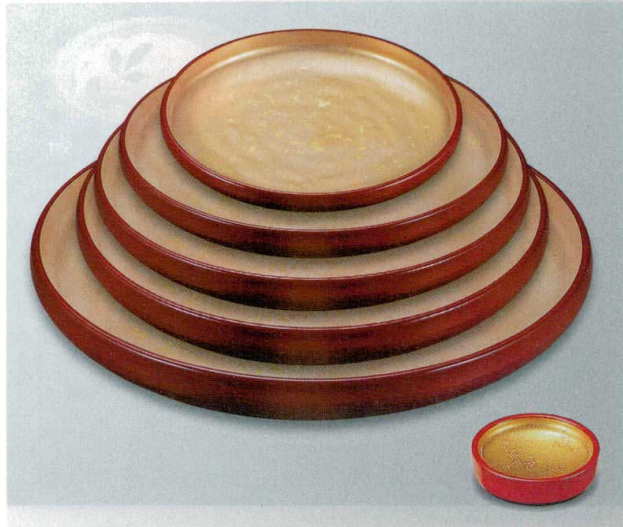

パンフレット番号	問合せ先	電話番号
20605-430	株式会社クイックパック	0564-59-3525

盛器 | 430  
盛込皿

A : ABS樹脂

なごみ鉢

7寸 : φ215×36    9寸 : φ275×45    尺1 : φ333×55    タレ入れ : φ95×25  
8寸 : φ245×40    尺0 : φ305×50    尺3 : φ393×64

- 金箔オトシ(全面塗) A**
- 7-430-1 (51406940) 7寸 ¥2,050
  - 7-430-2 (51406950) 8寸 ¥2,600
  - 7-430-3 (51406960) 9寸 ¥3,250
  - 7-430-4 (51406970) 尺0 ¥3,750
  - 7-430-5 (51406980) 尺1 ¥4,500
  - 7-430-6 (51406990) 尺3 ¥6,500
  - 7-430-7 (51407000) タレ入れ ¥1,050

- 信楽(全面塗) A**
- 7-430-8 (51407010) 7寸 ¥2,450
  - 7-430-9 (51407020) 8寸 ¥3,150
  - 7-430-10 (51407030) 9寸 ¥4,000
  - 7-430-11 (51407040) 尺0 ¥4,650
  - 7-430-12 (51407050) 尺1 ¥5,550
  - 7-430-13 (51407060) 尺3 ¥7,350
  - 7-430-14 (51407070) タレ入れ ¥950

- ホワイトアクア(全面塗)(汚染防止) A**
- 7-430-15 (55203280) 7寸 ¥3,150
  - 7-430-16 (55203290) 8寸 ¥4,050
  - 7-430-17 (55203300) 9寸 ¥4,900
  - 7-430-18 (55203310) 尺0 ¥5,500
  - 7-430-19 (55203320) 尺1 ¥6,250
  - 7-430-20 (55203330) 尺3 ¥7,550
  - 7-430-21 (55203340) タレ入れ ¥1,700