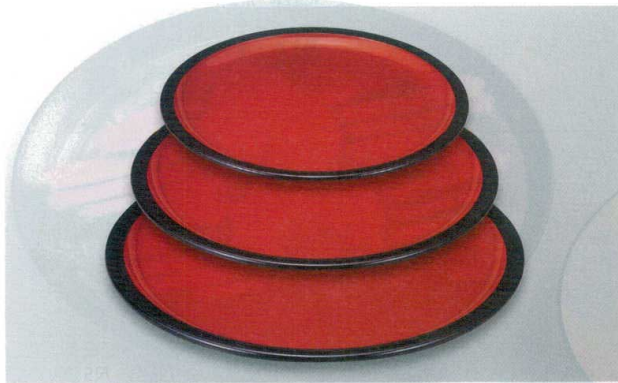

パンフレット番号	問合せ先	電話番号
20605-435	株式会社クイックパック	0564-59-3525

435

盛器
盛込皿

A: ABS樹脂

満月皿

φ47cm : φ472×55 φ50cm : φ503×56 φ59cm : φ593×59

06

盛器

朱刈黒 **A**
 7-435-1 (70009200) φ47cm ¥5,600
 7-435-2 (70009210) φ50cm ¥6,600
 7-435-3 (70009220) φ59cm ¥8,600

7-435-15のφ59cmを使用

ピ
レ
ッ
ト
エ

盛箱

盛込

オ
イ
ド
プ
ル

盛器・盛皿

料
金
・
銀
・
銅

小鉢・焼物皿

向付・刺身鉢

珍味・小鉢

升・酒器

深海 **A**
 7-435-4 (70009230) φ47cm ¥7,400
 7-435-5 (70009240) φ50cm ¥8,500
 7-435-6 (70009250) φ59cm ¥10,500

銀彩 **A**
 7-435-7 (70009320) φ47cm ¥7,850
 7-435-8 (70009330) φ50cm ¥9,200
 7-435-9 (70009340) φ59cm ¥12,000