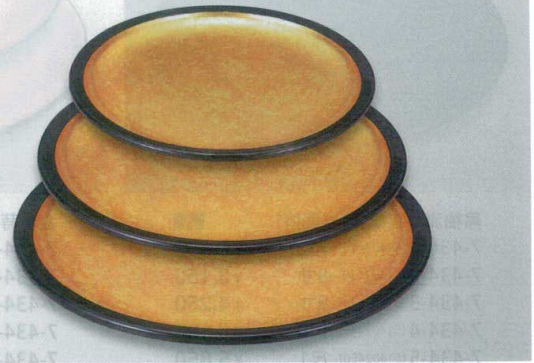

小鉢・焼物皿

向付・刺身鉢

珍味・小鉢

升・酒器

深海 **A**
 7-435-4 (70009230) φ47cm ¥7,400
 7-435-5 (70009240) φ50cm ¥8,500
 7-435-6 (70009250) φ59cm ¥10,500

銀彩 **A**
 7-435-7 (70009320) φ47cm ¥7,850
 7-435-8 (70009330) φ50cm ¥9,200
 7-435-9 (70009340) φ59cm ¥12,000

銀刷毛目 **A**
 7-435-10 (70009350) φ47cm ¥8,800
 7-435-11 (70009360) φ50cm ¥10,200
 7-435-12 (70009370) φ59cm ¥13,100

二色金箔 **A**
 7-435-13 (70009260) φ47cm ¥11,400
 7-435-14 (70009270) φ50cm ¥13,300
 7-435-15 (70009280) φ59cm ¥16,300