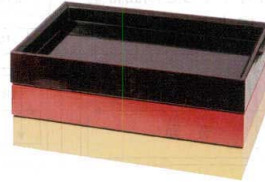

パンフレット番号	問合せ先	電話番号
20605-440	株式会社クイックパック	0564-59-3525

盛器
盛込器

440

A: ABS樹脂 B: 木製品

尺7長角大和殿盛器 514×339×80

スタッキング可能

7-440-1 (53261850) ¥18,700
総黒塗 A

06