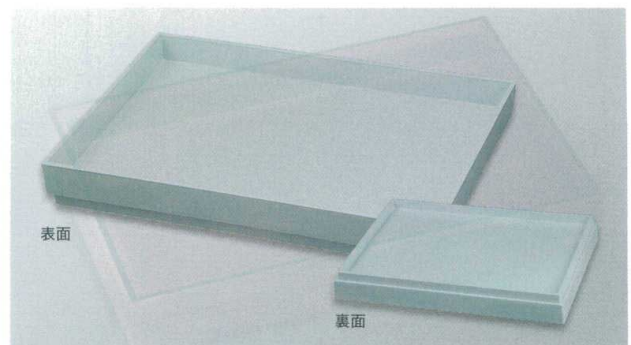

スタッキング可能

やすらぎ両面番重

尺2：363×207×50 尺3：400×300×50

ビューフェ  
プレート

盛箱

盛込

オールドブル

盛器・盛皿

粋(金・銀・銅)

小鉢・焼物皿

向付・刺身鉢

珍味・小鉢

升・酒器

黒内朱黒 A  
7-441-3 (51031000) 尺2 ¥5,200  
7-441-4 (51031050) 尺3 ¥6,000

白木内朱クリーム A  
7-441-5 (51031010) 尺2 ¥5,800  
7-441-6 (51031060) 尺3 ¥6,600

ホワイトアクリル A  
7-441-7 (51031040) 尺2 ¥6,800  
7-441-8 (51031090) 尺3 ¥7,900