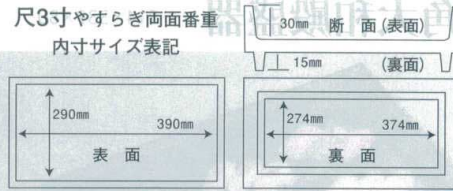

パンフレット番号	問合せ先	電話番号
20605-441	株式会社クイックパック	0564-59-3525

441

盛器  
番重

木：木製品 A：ABS樹脂

06

盛器

やすらぎ両面番重用目皿 木

7-441-1 (51031030) 尺2用 ¥7,950  
7-441-2 (51031080) 尺3用 ¥9,700

スタッキング可能

やすらぎ両面番重

尺2：363×207×50 尺3：400×300×50

ビューフェ  
プレート

盛箱

盛込

オールドブル

盛器・盛皿

粋(金・銀・銅)

小鉢・焼物皿

向付・刺身鉢

珍味・小鉢

升・酒器

黒内朱黒 A  
7-441-3 (51031000) 尺2 ¥5,200  
7-441-4 (51031050) 尺3 ¥6,000

白木内朱クリーム A  
7-441-5 (51031010) 尺2 ¥5,800  
7-441-6 (51031060) 尺3 ¥6,600

ホワイトアクリル A  
7-441-7 (51031040) 尺2 ¥6,800  
7-441-8 (51031090) 尺3 ¥7,900