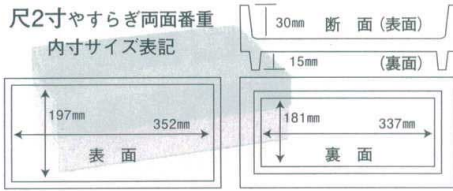

パンフレット番号	問合せ先	電話番号
20605-441	株式会社クイックパック	0564-59-3525

441

盛器  
番重

木：木製品 A：ABS樹脂

06

盛器

やすらぎ両面番重用目皿 木

7-441-1 (51031030) 尺2用 ¥7,950  
7-441-2 (51031080) 尺3用 ¥9,700

スタッキング可能

やすらぎ両面番重

尺2：363×207×50 尺3：400×300×50

ビューフェ  
プレート

盛箱

盛込

オールドブル

盛器・盛皿