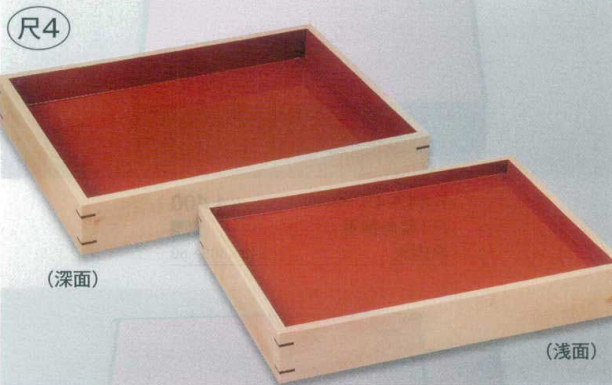

(浅面)

7-443-1 (53281900) ¥8,300  
尺1両面デリカバット (直運) 木  
白木内朱 335×260×55

(深面)

(浅面)

7-443-2 (53281910) ¥8,550  
尺2両面デリカバット (直運) 木  
白木内朱 365×270×55

プレユツフェ

盛箱

(深面)

(浅面)

7-443-3 (53281920) ¥9,750  
尺4両面デリカバット (直運) 木  
白木内朱 420×310×55

両面デリカバット用目皿 白木 (直運) 木  
7-443-4 (53281930) 尺1用 ¥3,600 305×230×20  
7-443-5 (53281940) 尺2用 ¥3,900 333×240×20  
7-443-6 (53281950) 尺4用 ¥4,450 390×280×20