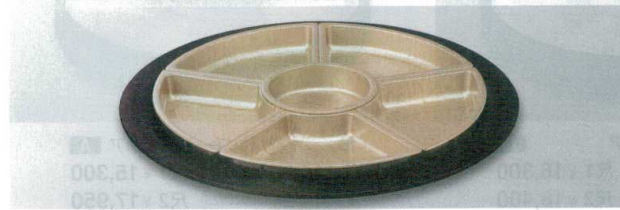

尺7回転盛皿 (仕切付) φ525×80

7-445-9 (50028965)  
黒/赤二度塗

¥22,450

▲ M

7-445-10 (50028950)  
黒/ホワイトアクア

¥24,500

▲ M

7-445-11 (50028955)  
黒/シャンパンゴールドアクア