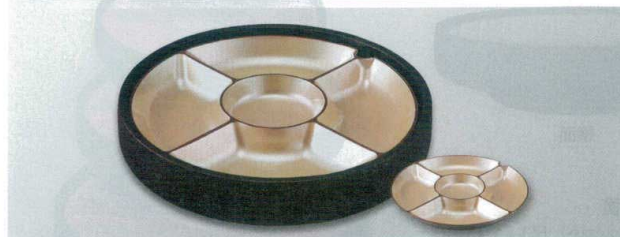

▲

7-445-4 (55011800)  
φ340丸オードブルトレイ  
ホワイトアクア

¥4,200

▲

7-445-5 (50029075)  
尺2回転盛桶  
黒

¥8,250

▲

7-445-6 (55205160)  
φ340丸オードブルトレイ  
銀透天べっ甲