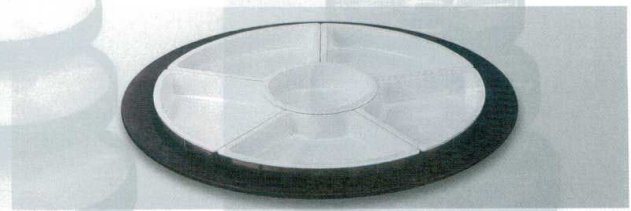

¥4,150

▲

7-445-7 (50029075)  
尺2回転盛桶  
黒

¥8,250

▲

7-445-8 (55011820)  
φ340丸オードブルトレイ  
銀透き

¥4,200

▲

尺7回転盛皿 (仕切付) φ525×80

7-445-9 (50028965)  
黒/赤二度塗

¥22,450

▲ M

7-445-10 (50028950)  
黒/ホワイトアクア

¥24,500

▲ M

7-445-11 (50028955)  
黒/シャンパンゴールドアクア