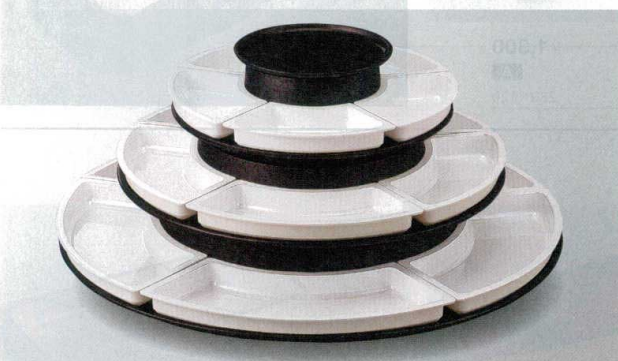

小鉢・焼物皿

向付・刺身鉢

珍味・小鉢・

升酒器

オードブル富士(仕切付) 2尺: φ622×291 尺6: φ475×206

黒/赤二度塗 A M  
7-446-4 (50028990) 2尺 4段 ¥64,850  
7-446-5 (50028995) 尺6 3段 ¥36,500

黒/ホワイトアックア A M  
7-446-6 (50028005) 2尺 4段 ¥73,600  
7-446-7 (50028010) 尺6 3段 ¥41,750

黒/シャンパンゴールドアックア A M  
7-446-8 (50028015) 2尺 4段 ¥71,300  
7-446-9 (50028020) 尺6 3段 ¥40,500