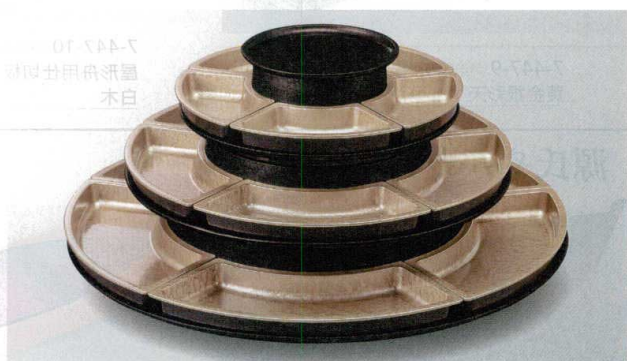

小鉢・焼物皿

向付・刺身鉢

珍味・小鉢・

升酒器

オードブル富士(仕切付) 2尺: φ622×291 尺6: φ475×206

黒/赤二度塗 A M  
7-446-4 (50028990) 2尺 4段 ¥64,850  
7-446-5 (50028995) 尺6 3段 ¥36,500

黒/ホワイトアックア A M  
7-446-6 (50028005) 2尺 4段 ¥73,600  
7-446-7 (50028010) 尺6 3段 ¥41,750