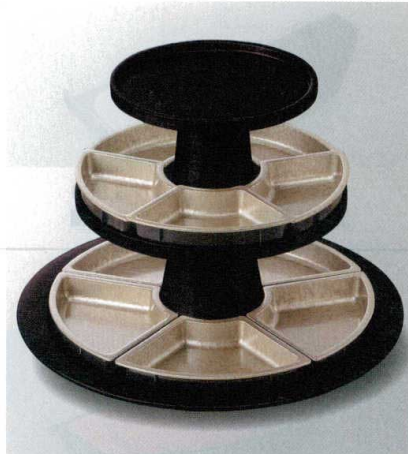

パンフレット番号	問合せ先	電話番号
20605-446	株式会社クイックパック	0564-59-3525

盛器  
オードブル

446

A : ABS樹脂 M : 熱硬化性樹脂

尺7オードブルタワー 3段(仕切付) φ525×397

7-446-1 (50028975) ¥35,850  
黒/黒塗 A M

7-446-2 (50028980) ¥41,350  
黒/シャンパンゴールドアックア A M

7-446-3 (50028985) ¥43,500  
黒/ホワイトアックア A M

06

盛器

ブリュッフェ

盛箱

盛込

オードブル

盛器・盛皿

粋(金・銀・銅)

小鉢・焼物皿

向付・刺身鉢

珍味・小鉢・

升酒器

オードブル富士(仕切付) 2尺: φ622×291 尺6: φ475×206

黒/赤二度塗 A M  
7-446-4 (50028990) 2尺 4段 ¥64,850  
7-446-5 (50028995) 尺6 3段 ¥36,500

黒/ホワイトアックア A M  
7-446-6 (50028005) 2尺 4段 ¥73,600  
7-446-7 (50028010) 尺6 3段 ¥41,750