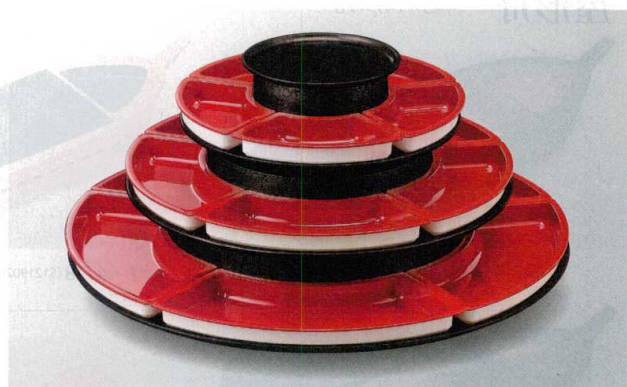

06

盛器

ブリュッフェ

盛箱

盛込

オードブル

盛器・盛皿

粋(金・銀・銅)

小鉢・焼物皿

向付・刺身鉢

珍味・小鉢・

升酒器

オードブル富士(仕切付) 2尺: φ622×291 尺6: φ475×206

黒/赤二度塗 A M  
7-446-4 (50028990) 2尺 4段 ¥64,850  
7-446-5 (50028995) 尺6 3段 ¥36,500

黒/ホワイトアックア A M  
7-446-6 (50028005) 2尺 4段 ¥73,600  
7-446-7 (50028010) 尺6 3段 ¥41,750