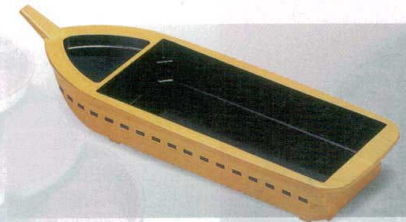

平安盛舟

7-447-4 (51030820) ¥2,000  
黒パール天朱 A  
280×126×70

7-447-5 (55009000) ¥2,400  
波吹き梨地 A  
280×125×71

7-447-6 (55003300) ¥3,050  
香林 A  
280×125×71

屋形舟 445×147×78

7-447-7 (51219010) ¥4,500  
大波 A

7-447-8 (51219020) ¥5,100  
白木 A

7-447-9 (51210205) ¥7,100  
黄金銀彩天べっ甲 A

7-447-10 (51219120) ¥1,300  
屋形舟用仕切板 A  
白木 280×120

源氏やかた舟仕切付

7-447-11 (55203695) ¥6,800  
ブラウン/ブラウン仕切 A  
461×151×104

7-447-12 (55005920) ¥6,900  
白木/朱天黒仕切 A  
461×151×104