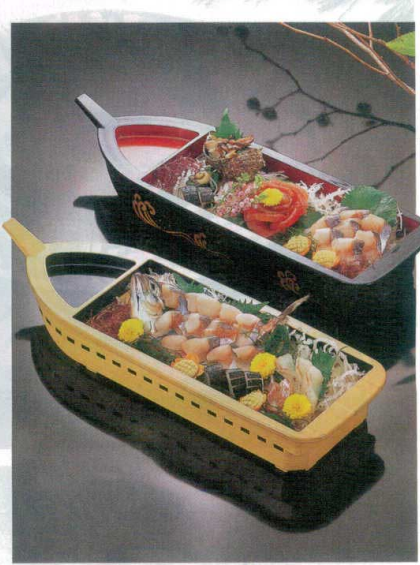

平安盛舟

7-447-4 (51030820) ¥2,000
黒パール天朱
280×126×70

7-447-5 (55009000) ¥2,400
波吹き梨地
280×125×71

7-447-6 (55003300) ¥3,050
香林
280×125×71

屋形舟 445×147×78

7-447-7 (51219010) ¥4,500
大波

7-447-8 (51219020) ¥5,100
白木

7-447-9 (51210205) ¥7,100
黄金銀彩天べっ甲

7-447-10 (51219120) ¥1,300
屋形舟用仕切板
白木
280×120

源氏やかた舟仕切付

7-447-11 (55203695) ¥6,800
ブラウン/ブラウン仕切

7-447-12 (55005920) ¥6,900
白木/朱天黒仕切

7-447-13 (55203690) ¥10,500
黄金銀彩/黄金銀彩天べっ甲仕切

06

盛器

プレキップ
エ

盛箱

盛込

オールド
ブル

盛器・盛皿

粋(金・銀・銅)

小鉢・焼物皿

向付・刺身鉢

小珍味・小鉢