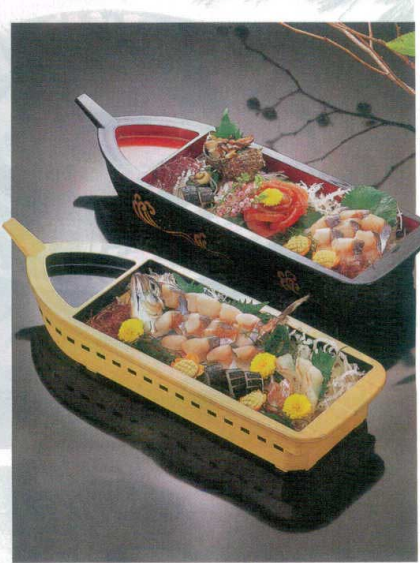

平安盛舟

7-447-4 (51030820) ¥2,000  
黒パール天朱 A  
280×126×70

7-447-5 (55009000) ¥2,400  
波吹き梨地 A  
280×125×71

7-447-6 (55003300) ¥3,050  
香林 A  
280×125×71

屋形舟 445×147×78

7-447-7 (51219010) ¥4,500  
大波 A

7-447-8 (51219020) ¥5,100  
白木 A

粋(金・銀・銅)

小鉢・焼物皿

向付・刺身鉢

小珍味・小鉢

升・酒器