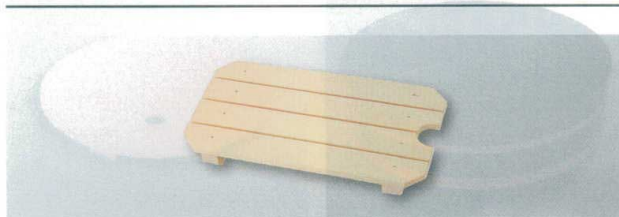

7-451-13 (51272123) ¥2,150
7寸小次郎竹盛器用目皿 木 156×85×20