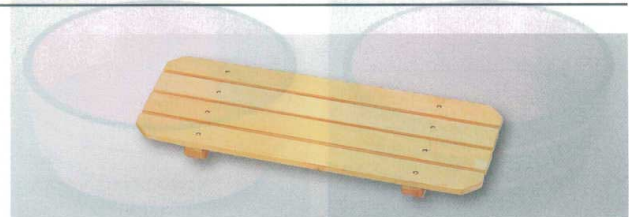

7-451-14 (75000010) ¥2,200
9寸小次郎竹盛器用目皿 木 213×83×19