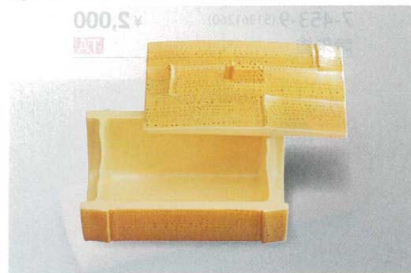

(蓋) : 210×120×37  
(深親) : 210×120×47

※盛器の蓋は親との合口が左右を問わずかさなります。  
※盛器の親の底面は平らなデザインとなっておりますので盛り付けしやすい構造です。

若竹  
7-452-1 (54300000) 蓋 **A** ¥2,850  
7-452-2 (54300010) 深親 ¥2,850

すす竹  
7-452-3 (54300020) 蓋 **A** ¥2,950  
7-452-4 (54300030) 深親 ¥2,950

ゴマ竹  
7-452-5 (54300025) 蓋 **A** ¥3,100  
7-452-6 (54300035) 深親 ¥3,100

7-452-7 (50000200) **A** ¥2,150  
16.1cm越前竹盛器用目皿 **木**  
161×83×19

※竹盛器別途

越前竹中鉢

(蓋) : 140×94×26 (親) : 140×94×53

若竹  
7-452-8 (55008200) 蓋 **A** ¥1,450  
7-452-9 (55008210) 親 ¥2,550

すす竹  
7-452-10 (55008160) 蓋 **A** ¥1,500  
7-452-11 (55008170) 親 ¥2,650

ゴマ竹  
7-452-12 (55008180) 蓋 **A** ¥1,750  
7-452-13 (55008190) 親 ¥2,600

7-452-14 (80513520) **A** ¥1,900  
10.5cm越前竹中鉢用高足目皿 **木**  
105×75