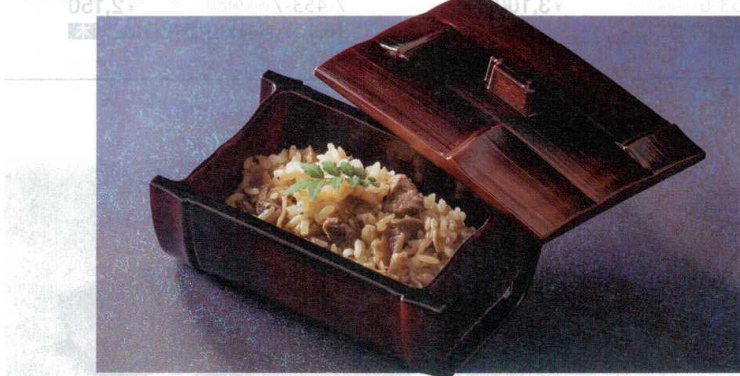

ゴマ竹  
7-452-5 (54300025) 蓋 **A** ¥3,100  
7-452-6 (54300035) 深親 ¥3,100

7-452-7 (50000200) **A** ¥2,150  
16.1cm越前竹盛器用目皿 **木**  
161×83×19

※竹盛器別途

越前竹中鉢

(蓋) : 140×94×26 (親) : 140×94×53

若竹  
7-452-8 (55008200) 蓋 **A** ¥1,450  
7-452-9 (55008210) 親 ¥2,550