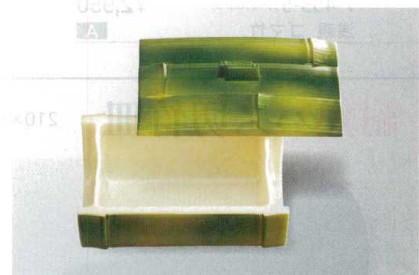

(蓋) : 210×120×37  
(深親) : 210×120×47

※盛器の蓋は親との合口が左右を問わずかさなります。  
※盛器の親の底面は平らなデザインとなっておりますので盛り付けしやすい構造です。

若竹  
7-452-1 (54300000) 蓋 **A** ¥2,850  
7-452-2 (54300010) 深親 ¥2,850

すす竹  
7-452-3 (54300020) 蓋 **A** ¥2,950  
7-452-4 (54300030) 深親 ¥2,950

ゴマ竹  
7-452-5 (54300025) 蓋 **A** ¥3,100  
7-452-6 (54300035) 深親 ¥3,100

7-452-7 (50000200) **A** ¥2,150  
16.1cm越前竹盛器用目皿 **木**  
161×83×19

※竹盛器別途

越前竹中鉢

(蓋) : 140×94×26 (親) : 140×94×53

若竹  
7-452-8 (55008200) 蓋 **A** ¥1,450  
7-452-9 (55008210) 親 ¥2,550

すす竹  
7-452-10 (55008160) 蓋 **A** ¥1,500  
7-452-11 (55008170) 親 ¥2,650

ゴマ竹  
7-452-12 (55008180) 蓋 **A** ¥1,750  
7-452-13 (55008190) 親 ¥2,600

7-452-14 (80513520) **A** ¥1,900  
10.5cm越前竹中鉢用高足目皿 **木**  
105×75