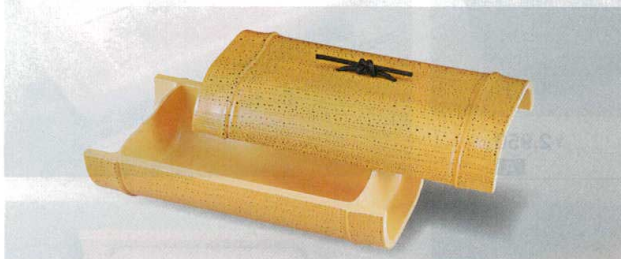

(蓋) : 210×120×37  
(深親) : 210×120×47

※盛器の蓋は親との合口が左右を問わずかさなります。  
※盛器の親の底面は平らなデザインとなっておりますので盛り付けしやすい構造です。

若竹  
7-452-1 (54300000) 蓋 **A** ¥2,850  
7-452-2 (54300010) 深親 ¥2,850

すす竹  
7-452-3 (54300020) 蓋 **A** ¥2,950  
7-452-4 (54300030) 深親 ¥2,950