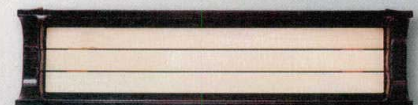

7-454-14 (80513540) ¥2,700
35cm 越前竹舟型盛器用目皿(30cm) 300×67 木

※竹舟型盛器別途

06

盛器

プレットフェ

盛箱

盛込

オードブル

盛器・盛皿

粋(金・銀・銅)

小鉢・焼物皿

向付・刺身鉢

珍味・小鉢

升・酒器