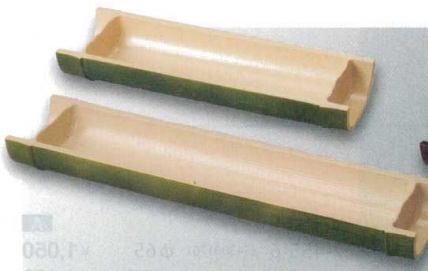

### 尺0 越前竹舟型盛器

(蓋): 300×58×27 (親): 300×58×27

若竹  
7-454-1 (55013440) 蓋 ¥2,600  
7-454-2 (55013450) 親 ¥2,700

すす竹  
7-454-3 (55013480) 蓋 ¥2,900  
7-454-4 (55013490) 親 ¥3,000

ゴマ竹  
7-454-5 (55013460) 蓋 ¥3,000  
7-454-6 (55013470) 親 ¥3,100

### 越前竹舟型盛器

26cm : 260×86×35 35cm : 350×90×35

若竹  
7-454-7 (54036300) 26cm ¥2,600  
7-454-8 (54300040) 35cm ¥3,200

すす竹  
7-454-9 (54036310) 26cm ¥2,700  
7-454-10 (54300050) 35cm ¥3,400

ゴマ竹  
7-454-11 (54036320) 26cm ¥2,900  
7-454-12 (54300055) 35cm ¥3,400