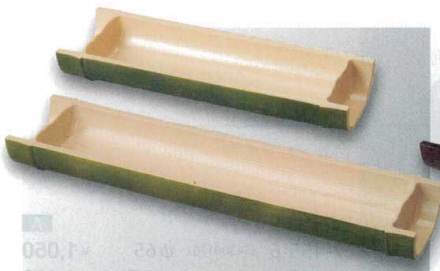

パンフレット番号	問合せ先	電話番号
20605-454	株式会社クイックパック	0564-59-3525

盛器
竹盛器

454

A: ABS樹脂 木: 木製品

尺0越前竹舟型盛器

(蓋): 300×58×27 (親): 300×58×27

若竹
7-454-1 (55013440) 蓋 ¥2,600
7-454-2 (55013450) 親 ¥2,700

すす竹
7-454-3 (55013480) 蓋 ¥2,900
7-454-4 (55013490) 親 ¥3,000

ゴマ竹
7-454-5 (55013460) 蓋 ¥3,000
7-454-6 (55013470) 親 ¥3,100

越前竹舟型盛器

26cm : 260×86×35 35cm : 350×90×35

若竹
7-454-7 (54036300) 26cm ¥2,600
7-454-8 (54300040) 35cm ¥3,200

すす竹
7-454-9 (54036310) 26cm ¥2,700
7-454-10 (54300050) 35cm ¥3,400