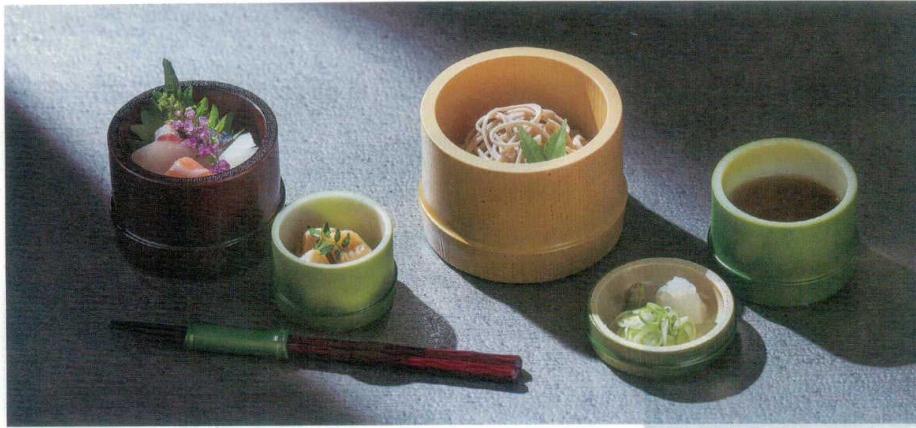

パンフレット番号	問合せ先	電話番号
20605-455	株式会社クイックパック	0564-59-3525

455

盛器
竹盛器

品質保証 **A**:ABS樹脂

06

盛器

越前竹丸鉢

φ110 : φ117×80
φ95 : φ98×67

φ80 : φ84×57
φ80醤油皿 : φ83×21

φ65 : φ70×48

スタッキング可能

プレッフェ

盛箱

盛込

オールドブル

盛器・盛皿

粋(金・銀・銅)

小鉢・焼物皿

向付・刺身鉢

珍味・小鉢

升・酒器