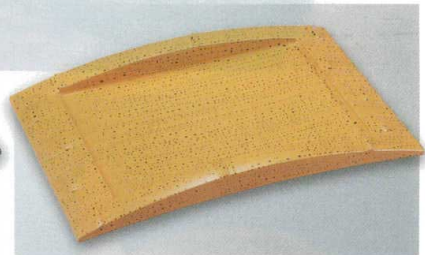

パンフレット番号	問合せ先	電話番号
20605-457	株式会社クイックパック	0564-59-3525

457

盛器
竹盛器

A : ABS樹脂

06

盛器

越前竹橋盛器 (中鉢) 244×163×36

7-457-1 (55008040) ￥2,400
すす竹 **A**

7-457-2 (55008020) ￥2,600
若竹 **A**

7-457-3 (55008060) ￥2,900
ゴマ竹 **A**

プレッ
レット
盛箱

盛込

オールド
ブル

盛器・盛皿

粋(金・銀・銅)

小鉢・焼物皿

向付・刺身鉢

小鉢・小鉢

升・酒器

ABS
塗物製品

割れない竹!
環境を守る
製品です。

珍味入 φ42×35

ハス切珍味入 **A**
7-457-4 (54300080) 若竹 ￥750
7-457-5 (54300090) すす竹 ￥750
7-457-6 (54300095) ゴマ竹 ￥950

薬味皿 120×63×22