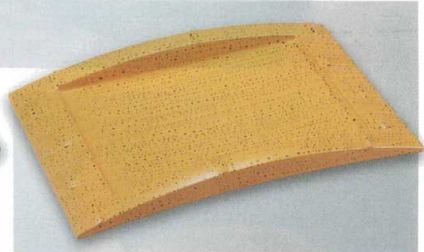

パンフレット番号	問合せ先	電話番号
20605-457	株式会社クイックパック	0564-59-3525

457

盛器
竹盛器

A: ABS樹脂

06

盛器

越前竹橋盛器 (中鉢) 244×163×36

7-457-1 (55008040) ￥2,400
すす竹 A

7-457-2 (55008020) ￥2,600
若竹 A

7-457-3 (55008060) ￥2,900
ゴマ竹 A

ビュッフェ
プレート
盛箱

盛込

オールドブル

盛器・盛皿

粋(金・銀・銅)
小鉢・焼物皿

向付・刺身鉢

小鉢・小鉢

升・酒器

ABS
塗物製品

割れない竹!
環境を守る
製品です。

珍味入 φ42×35

ハス切珍味入 A
7-457-4 (54300080) 若竹 ￥750
7-457-5 (54300090) すす竹 ￥750
7-457-6 (54300095) ゴマ竹 ￥950

薬味皿 120×63×22

薬味皿 A
7-457-7 (54300100) 若竹 ￥750
7-457-8 (54300110) すす竹 ￥1,000
7-457-9 (54300115) ゴマ竹 ￥1,350