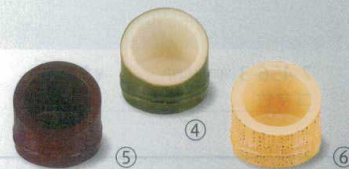

向付・刺身鉢

小鉢・小鉢

升・酒器

ABS
塗物製品

割れない竹!
環境を守る
製品です。

珍味入 φ42×35

ハス切珍味入 **A**
7-457-4 (54300080) 若竹 ￥750
7-457-5 (54300090) すす竹 ￥750
7-457-6 (54300095) ゴマ竹 ￥950

薬味皿 120×63×22

薬味皿 **A**
7-457-7 (54300100) 若竹 ￥750
7-457-8 (54300110) すす竹 ￥1,000
7-457-9 (54300115) ゴマ竹 ￥1,350

醤油皿 φ83×21

φ80醤油皿 **A**
7-457-10 (55008010) 若竹 ￥1,000
7-457-11 (55008030) すす竹 ￥1,100
7-457-12 (55008050) ゴマ竹 ￥1,200