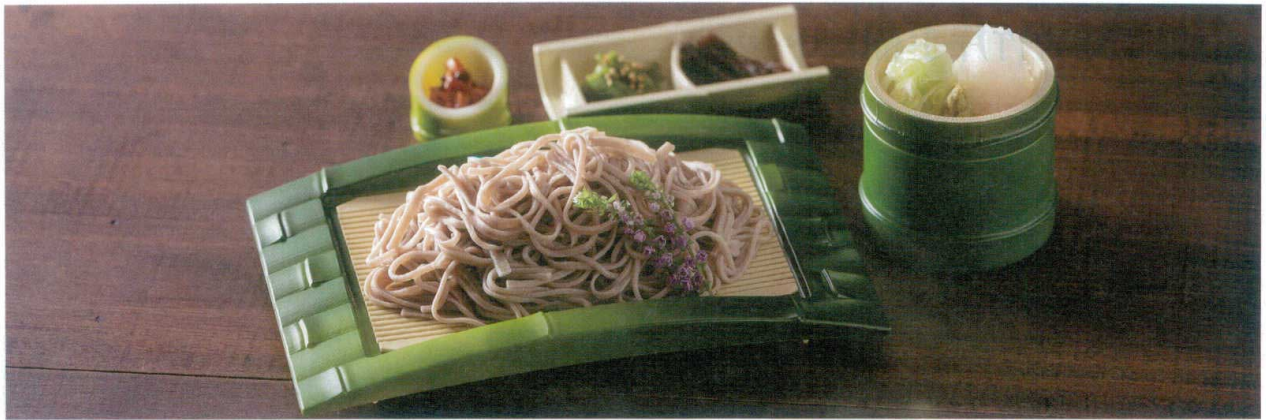

パンフレット番号	問合せ先	電話番号
20605-457	株式会社クイックパック	0564-59-3525

457

盛器
竹盛器

A : ABS樹脂

06

盛器