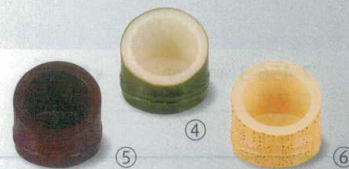

7-457-2 (55008020) ￥2,600
若竹 A

7-457-3 (55008060) ￥2,900
ゴマ竹 A

ビュッフェ
プレート
盛箱

盛込

オールドブル

盛器・盛皿

粋(金・銀・銅)
小鉢・焼物皿

向付・刺身鉢

小鉢・小鉢

升・酒器

ABS
塗物製品

割れない竹!
環境を守る
製品です。

珍味入 φ42×35

ハス切珍味入 A
7-457-4 (54300080) 若竹 ￥750
7-457-5 (54300090) すす竹 ￥750
7-457-6 (54300095) ゴマ竹 ￥950

薬味皿 120×63×22

薬味皿 A
7-457-7 (54300100) 若竹 ￥750
7-457-8 (54300110) すす竹 ￥1,000
7-457-9 (54300115) ゴマ竹 ￥1,350