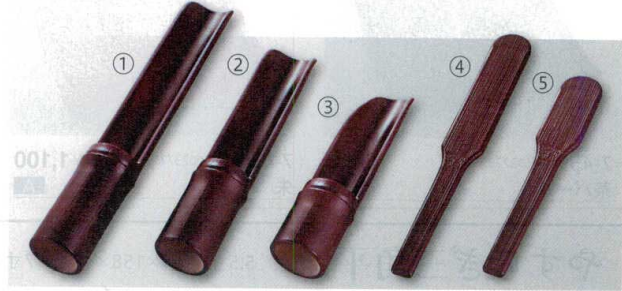

パンフレット番号	問合せ先	電話番号
20605-458	株式会社クイックパック	0564-59-3525

盛器
竹盛器

458

A: ABS樹脂

越前竹つみれ入れ・ヘラ

つみれ入 (大) : φ40×250 つみれ用ヘラ : 22.8×30×6
 (小) : φ40×200 (ミニ用) : 15.5×28×6
 (ミニ) : φ40×150

- つみれ入 ウルミ(全面塗) **A**
- 7-458-1 (85157741) 25cm(大) ￥1,250
 - 7-458-2 (85157731) 20cm(小) ￥1,100
 - 7-458-3 (90121590) 15cm(ミニ) ￥950
- つみれ用ヘラ ウルミ(全面塗) **A**
- 7-458-4 (85157751) 22.8cm ￥570
 - 7-458-5 (90121600) 15.5cm(ミニ用) ￥480

- つみれ入 若竹(全面塗) **A**
- 7-458-6 (85157710) 25cm(大) ￥1,700
 - 7-458-7 (85157700) 20cm(小) ￥1,500
 - 7-458-8 (90121610) 15cm(ミニ) ￥1,250
- つみれ用ヘラ 若竹(全面塗) **A**
- 7-458-9 (85157720) 22.8cm ￥580
 - 7-458-10 (90121620) 15.5cm(ミニ用) ￥530

- つみれ入 ゴマ竹(全面塗) **A**
- 7-458-11 (85157770) 25cm(大) ￥2,200
 - 7-458-12 (85157760) 20cm(小) ￥1,950
 - 7-458-13 (90121630) 15cm(ミニ) ￥1,800
- つみれ用ヘラ ゴマ竹(全面塗) **A**
- 7-458-14 (85157780) 22.8cm ￥730
 - 7-458-15 (90121640) 15.5cm(ミニ用) ￥630