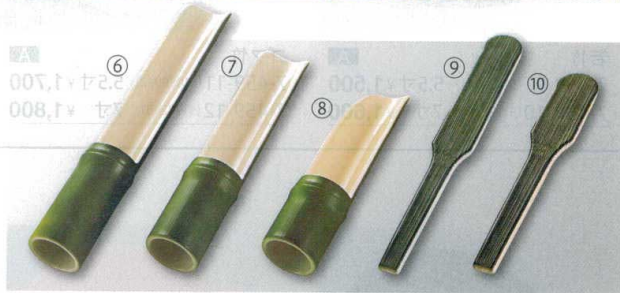

パンフレット番号	問合せ先	電話番号
20605-458	株式会社クイックパック	0564-59-3525

盛器
竹盛器

458

A: ABS樹脂

越前竹つみれ入れ・ヘラ

つみれ入 (大) : φ40×250 つみれ用ヘラ : 22.8×30×6
 (小) : φ40×200 (ミニ用) : 15.5×28×6
 (ミニ) : φ40×150

- つみれ入 ウルミ(全面塗) **A**
- 7-458-1 (85157741) 25cm(大) ￥1,250
 - 7-458-2 (85157731) 20cm(小) ￥1,100
 - 7-458-3 (90121590) 15cm(ミニ) ￥950
- つみれ用ヘラ ウルミ(全面塗) **A**
- 7-458-4 (85157751) 22.8cm ￥570
 - 7-458-5 (90121600) 15.5cm(ミニ用) ￥480

- つみれ入 若竹(全面塗) **A**
- 7-458-6 (85157710) 25cm(大) ￥1,700
 - 7-458-7 (85157700) 20cm(小) ￥1,500
 - 7-458-8 (90121610) 15cm(ミニ) ￥1,250
- つみれ用ヘラ 若竹(全面塗) **A**
- 7-458-9 (85157720) 22.8cm ￥580
 - 7-458-10 (90121620) 15.5cm(ミニ用) ￥530

- つみれ入 ゴマ竹(全面塗) **A**
- 7-458-11 (85157770) 25cm(大) ￥2,200
 - 7-458-12 (85157760) 20cm(小) ￥1,950
 - 7-458-13 (90121630) 15cm(ミニ) ￥1,800
- つみれ用ヘラ ゴマ竹(全面塗) **A**
- 7-458-14 (85157780) 22.8cm ￥730
 - 7-458-15 (90121640) 15.5cm(ミニ用) ￥630