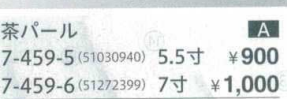

7-459-7 (50023780) 5.5寸

¥1,100
A

7-459-9 (51030941) 5.5寸

¥1,500
A

7-459-11 (51030942) 5.5寸

¥1,700
A

7-459-6 (51272399) 7寸

¥1,000
A