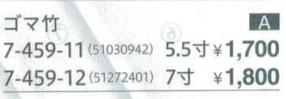

7-459-7 (50023780) 5.5寸

¥1,100
A

7-459-9 (51030941) 5.5寸

¥1,500
A

7-459-11 (51030942) 5.5寸

¥1,700
A

7-459-6 (51272399) 7寸

¥1,000
A

7-459-8 (50023785) 7寸

¥1,200
A

7-459-10 (51272400) 7寸

¥1,600
A

7-459-12 (51272401) 7寸

¥1,800
A

7寸やすらぎ箕 218×196×61

7-459-13 (51272403)
茶パール