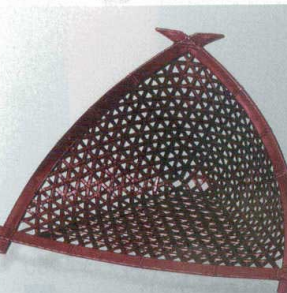

7-459-8 (50023785) 7寸

¥1,200
A

7-459-10 (51272400) 7寸

¥1,600
A

7-459-12 (51272401) 7寸

¥1,800
A

7寸やすらぎ箕 218×196×61

7-459-13 (51272403)
茶パール

¥1,180
A

7-459-14 (50023790)
朱

¥1,350
A

7-459-15 (51272404)
若竹

¥1,750
A

7-459-16 (51272405)
ゴマ竹

¥1,900
A

8寸やすらぎ三角籠 240×152×134