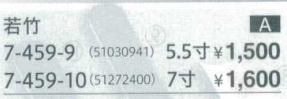

7-459-12 (51272401) 7寸

7-459-10 (51272400) 7寸

¥1,600
A