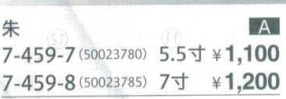

7-459-7 (50023780) 5.5寸

¥1,100
A

7-459-9 (51030941) 5.5寸

¥1,500
A

7-459-11 (51030942) 5.5寸

¥1,700
A

7-459-6 (51272399) 7寸

¥1,000
A