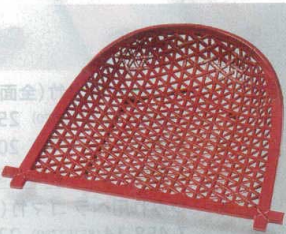

7-459-14 (50023790)
朱

¥1,350
A