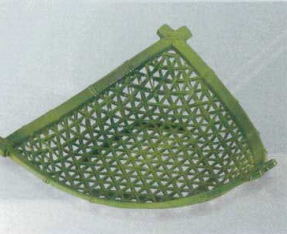

¥1,100
A

7-459-3 (51272396)
若竹

¥1,520
A

7-459-4 (51272397)
ゴマ竹

¥1,700
A

やすらぎ三角平皿 5.5寸:164×158×43 7寸:207×196×54

7-459-5 (51030940) 5.5寸

¥900
A

7-459-7 (50023780) 5.5寸

¥1,100
A

7-459-9 (51030941) 5.5寸

¥1,500
A

7-459-11 (51030942) 5.5寸

¥1,700
A

7-459-6 (51272399) 7寸

¥1,000
A