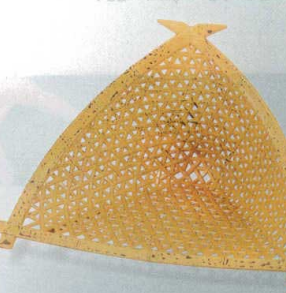

7-459-17 (51272407)
茶パール

¥1,250
A

7-459-18 (50023795)
朱

¥1,400
A

7-459-19 (51272408)
若竹

¥1,850
A

7-459-20 (51272409)
ゴマ竹

¥2,050
A

06
盛器

ビュッフェ
盛箱
盛込

オードブル
盛器・盛皿
粋(金・銀・銅)

小鉢・焼物皿
向付・刺身鉢
珍味・小鉢
升・酒器