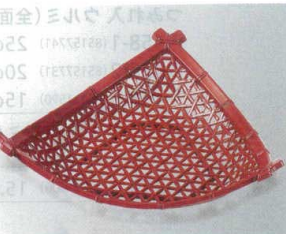

¥1,100
A

7-459-3 (51272396)
若竹

¥1,520
A

7-459-4 (51272397)
ゴマ竹

¥1,700
A

やすらぎ三角平皿 5.5寸:164×158×43 7寸:207×196×54

7-459-5 (51030940) 5.5寸

¥900
A

7-459-7 (50023780) 5.5寸

¥1,100
A

7-459-9 (51030941) 5.5寸

¥1,500
A

7-459-11 (51030942) 5.5寸

¥1,700
A

7-459-6 (51272399) 7寸

¥1,000
A