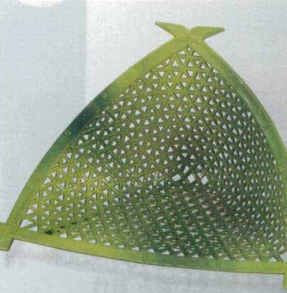

7-459-8 (50023785) 7寸

¥1,200
A

7-459-10 (51272400) 7寸

¥1,600
A

7-459-12 (51272401) 7寸

¥1,800
A

7寸やすらぎ箕 218×196×61

7-459-13 (51272403)
茶パール

¥1,180
A

7-459-14 (50023790)
朱

¥1,350
A

7-459-15 (51272404)
若竹

¥1,750
A

7-459-16 (51272405)
ゴマ竹

¥1,900
A

8寸やすらぎ三角籠 240×152×134

7-459-17 (51272407)
茶パール

¥1,250
A

7-459-18 (50023795)
朱

¥1,400
A

7-459-19 (51272408)
若竹

¥1,850
A

7-459-20 (51272409)
ゴマ竹

¥2,050
A