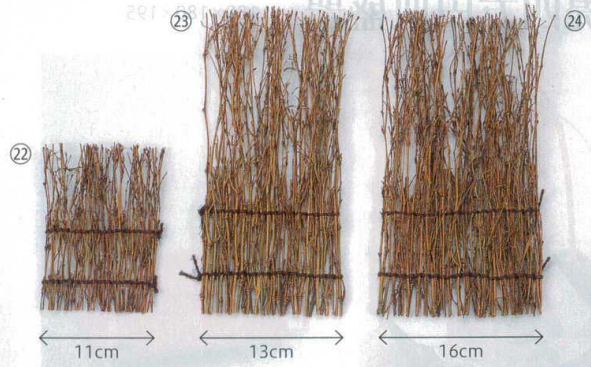

寿長籠

4.5寸: 136×115×26 6寸: 176×148×32 7寸: 211×177×37

溜パール **A**
 7-462-13 (51214180) 4.5寸 ¥560
 7-462-14 (51214190) 6寸 ¥750
 7-462-15 (51214200) 7寸 ¥850

朱 **A**
 7-462-16 (50023890) 4.5寸 ¥720
 7-462-17 (50023895) 6寸 ¥850
 7-462-18 (50023905) 7寸 ¥1,000

ゴマ竹 **A**
 7-462-19 (55203838) 4.5寸 ¥1,630
 7-462-20 (55203840) 6寸 ¥1,950
 7-462-21 (55203839) 7寸 ¥2,150

笹ダレ

11cm: 110×160 13cm: 130×300 16cm: 160×300

※手造り品の為、サイズが多少異なることがあります。

笹ダレ **竹** **直運**
 7-462-22 (55003100) 11cm ¥1,550 7-462-24 (55003120) 16cm ¥2,150
 7-462-23 (55003110) 13cm ¥1,700