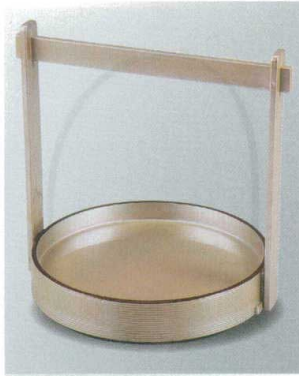

パンフレット番号	問合せ先	電話番号
20605-465	株式会社クイックパック	0564-59-3525

465

盛器
手提盛器

A: ABS樹脂 陶: 陶器、磁器製品

6寸丸手提盛器

210×180×205

7-465-1 (50023920) ¥2,100
朱 A

7-465-2 (51023420) ¥2,200
黒内朱 A

7-465-3 (55203940) ¥4,200
黄金銀彩天べっ甲 A

取手が倒れるのでコンパクトに収納できます。

008,1y 008,1y 008,1y 008,1y

06
盛器

ロクロ目手提盛器

6寸: 188×177×258

6.5寸: 201×195×256

7-465-4 (50023925) 6寸 ¥3,200
7-465-5 (50023930) 6.5寸 ¥3,550

7-465-6 (51023540) 6寸 ¥3,300
7-465-7 (51023550) 6.5寸 ¥3,650

7-465-8 (51304020) 6寸 ¥3,800
7-465-9 (51304030) 6.5寸 ¥4,250

取手が倒れるのでコンパクトに収納できます。

028,1y 028,1y 028,1y 028,1y

5.5寸京籠

168×178×260

7-465-10 (51024150) ¥2,550
溜 A

オールドブル

盛器・盛皿

粋(金・銀・銅)

小鉢・焼物皿

向付・刺身鉢

小物・小鉢

升・酒器