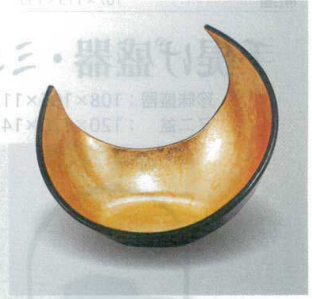

7-467-1 (50023950) ¥2,500
ホワイトアクリル A

7-467-2 (50023945) ¥2,600
黒タタキ白乱糸 A

A (付毛高)台製毛皮セ2.6 A (付毛高)台製毛皮セ2.6

7-467-3 (51018860) ¥2,700
ルリアクリル A

7-467-4 (51018850) ¥2,700
ブラックアクリル A

7-467-5 (51018870) ¥3,100
シルバータタキ A

7-467-6 (51018880) ¥3,250
二色金箔 A

プレット

盛箱

盛込

日月かまくら盛器

(小): 147×120×101

(大): 167×140×121

オールドブル