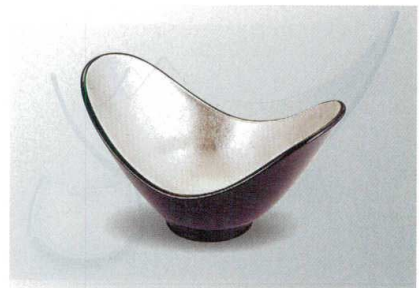

オードブル

盛器・盛皿

粹(金・銀・銅)

小鉢・焼物皿

向付・刺身鉢

小物・小鉢・

升・酒器

優彩鉢

147×94×81

7-468-1 (51019390) ¥1,450  
藍油滴天目 **A**

7-468-2 (51019410) ¥1,600  
朱銀かすみ **A**

7-468-3 (51019420) ¥1,600  
青銀かすみ **A**

7-468-4 (50023955) ¥2,300  
黒タタキ白乱糸 **A**

7-468-5 (51019430) ¥2,950  
銀彩 **A**