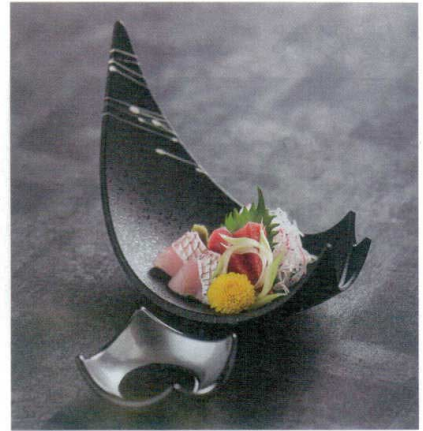

グリーン雲黒乾漆
7-469-5 A (55006450) 遠山盛器 ¥2,900
7-469-6 TTA (55006460) 冠千代口 ¥1,100