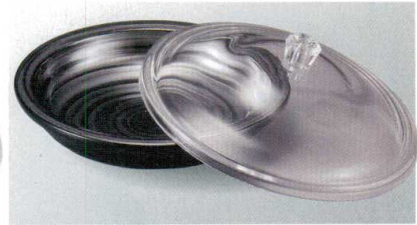

5寸清水鉢

耐熱本体: φ160×35 蓋: φ163×50

5寸清水鉢 青磁

7-472-1 TA (51352490) 耐熱本体 ¥2,500  
7-472-2 AC (51300640) Bタイプ(蓋)クリスタル ¥1,800

5寸清水鉢 漆調春慶塗

7-472-3 TA (51272195) 耐熱本体 ¥2,800  
7-472-4 AC (51300640) Bタイプ(蓋)クリスタル ¥1,800