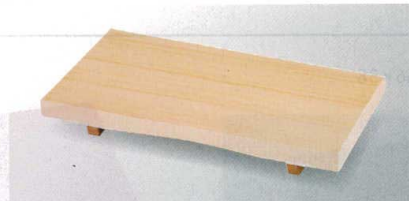

ミニ寿司台 150×90×22

7-476-7 (12044500) ¥1,000
白木木目 A