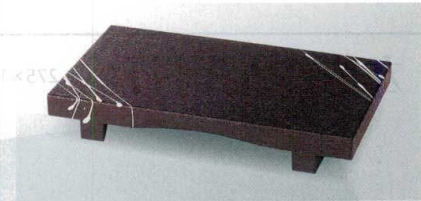

パンフレット番号	問合せ先	電話番号
20605-476	株式会社クイックパック	0564-59-3525

盛器 | 476
盛皿

A: ABS樹脂 木質: メラミン複合樹脂

ウイング寿司付台 165×109×15

7-476-1 (50261620) ¥850
黒 A

7-476-2 (50255793) ¥1,050
白木刷毛目クリア A

7-476-3 (50255794) ¥1,250
グレー乾漆 A

7-476-4 (46201230) ¥1,350
ブラウン A

7-476-5 (46201220) ¥1,400
ホワイトアクリル A

ミニ寿司台 150×90×22

7-476-6 (12044480) ¥900
黒クリア A

7-476-7 (12044500) ¥1,000
白木木目 A

7-476-8 (50023955) ¥1,600
黒タタキ白乱糸 A

ミニ付台 183×84×27

7-476-9 (51015840) ¥3,000
総黒塗 木質