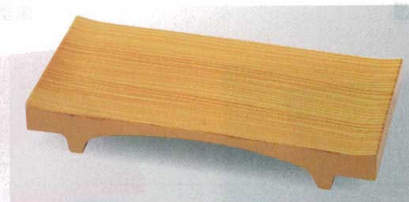

7-476-4 (46201230) ¥1,350
ブラウン A

7-476-5 (46201220) ¥1,400
ホワイトアクリル A

ミニ寿司台 150×90×22

7-476-6 (12044480) ¥900
黒クリア A

7-476-7 (12044500) ¥1,000
白木木目 A

7-476-8 (50023955) ¥1,600
黒タタキ白乱糸 A

ミニ付台 183×84×27

7-476-9 (51015840) ¥3,000
総黒塗 木質