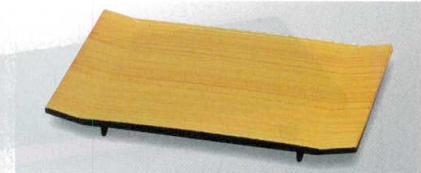

パンフレット番号	問合せ先	電話番号
20605-476	株式会社クイックパック	0564-59-3525

盛器 | 476
盛皿

A: ABS樹脂 木質: メラミン複合樹脂

ウイング寿司付台 165×109×15

7-476-1 (50261620) ¥850
黒 A

7-476-2 (50255793) ¥1,050
白木刷毛目クリア A

7-476-3 (50255794) ¥1,250
グレー乾漆 A

7-476-4 (46201230) ¥1,350
ブラウン A

7-476-5 (46201220) ¥1,400
ホワイトアクリル A

ミニ寿司台 150×90×22

7-476-6 (12044480) ¥900
黒クリア A

7-476-7 (12044500) ¥1,000
白木木目 A

7-476-8 (50023955) ¥1,600
黒タタキ白乱糸 A

ミニ付台 183×84×27

7-476-9 (51015840) ¥3,000
総黒塗 木質