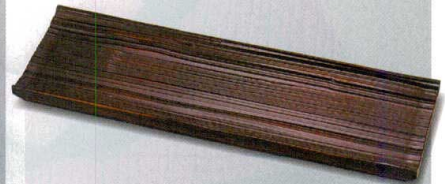

パンフレット番号	問合せ先	電話番号
20605-486	株式会社クイックパック	0564-59-3525

盛器
盛込皿

486

流木盛皿

栃塗

小：270×124×22

7-486-1 (51523910) ¥2,200
(小) 栃

中：270×158×22

7-486-2 (51523920) ¥2,600
(中) 栃

大：400×118×24

7-486-3 (51523930) ¥3,250
(大) 栃

織部塗

小：270×124×22

7-486-4 (51523940) ¥2,300
(小) 織部

中：270×158×22

7-486-5 (51523950) ¥2,700
(中) 織部