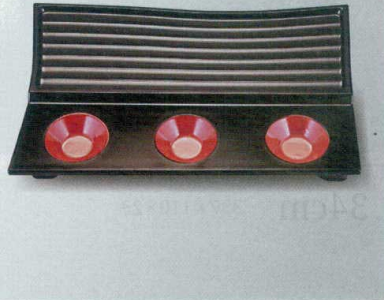

パンフレット番号	問合せ先	電話番号
20605-491	株式会社クイックパック	0564-59-3525

491

盛器  
盛皿

A: ABS樹脂

三徳樹海盛器 33cm

257×172×25

06

盛器

7-491-1 (55011510) ¥2,500  
黒内朱洩黒(裏黒) A

ビューレット  
フェ

盛箱

7-491-2 (50025685) ¥2,550  
粉引(裏黒) A

7-491-3 (50025690) ¥3,500  
黒タタキ白乱糸(裏黒) A

7-491-4 (50025691) ¥4,000  
朱タタキ白乱糸裏朱塗 A

盛込

オードブル

盛器・盛皿

粋(金・銀・銅)

小鉢・焼物皿

向付・刺身鉢

珍味・小鉢・

升・酒器

京焼物皿・京天皿

京焼物皿: 257×105×20