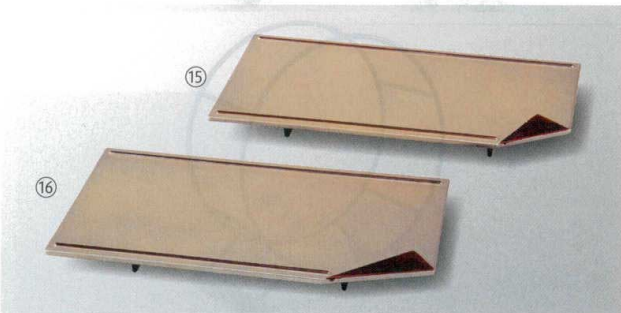

隅折焼物皿・隅折天皿

隅折焼物皿 : 236×117×18   隅折天皿 : 255×150×20

黄金銀彩天べっ甲 **A**
7-492-15 (55204090) 隅折焼物皿 ¥2,650
7-492-16 (55204095) 隅折天皿 ¥3,150