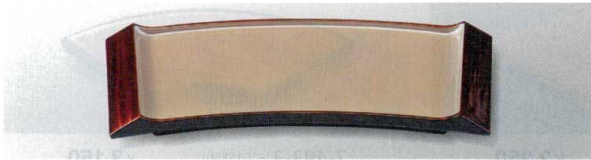

パンフレット番号	問合せ先	電話番号
20605-492	株式会社クイックパック	0564-59-3525

盛器
盛皿

492

舞扇盛皿

21cm : 208×75×18 23cm : 228×96×19 28cm : 280×112×19

黄金銀彩天べっ甲 **M**
7-492-1 (55204100) 21cm ¥3,100
7-492-2 (55204103) 23cm ¥3,550
7-492-3 (55204105) 28cm ¥4,250

金粉蒔き **M**
7-492-4 (51036350) 21cm ¥3,100
7-492-5 (51036340) 23cm ¥3,550
7-492-6 (51036330) 28cm ¥3,900

06

盛器

ダイヤ盛皿

23cm : 227×95×20 28cm : 282×110×20

黄金銀彩天べっ甲裏黒 **M**
7-492-7 (55204096) 23cm ¥2,900
7-492-8 (55204097) 28cm ¥3,400