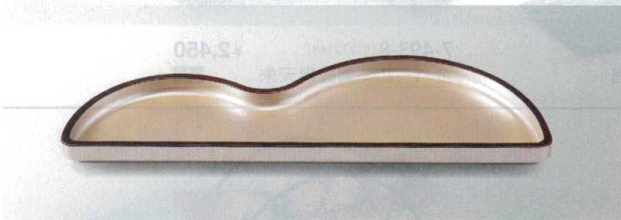

金粉蒔き **M**
7-492-4 (51036350) 21cm ¥3,100
7-492-5 (51036340) 23cm ¥3,550
7-492-6 (51036330) 28cm ¥3,900

06

盛器

ダイヤ盛皿

23cm : 227×95×20 28cm : 282×110×20

黄金銀彩天べっ甲裏黒 **M**
7-492-7 (55204096) 23cm ¥2,900
7-492-8 (55204097) 28cm ¥3,400

二色金箔裏黒 **M**
7-492-9 (51140710) 23cm ¥3,800
7-492-10 (51140700) 28cm ¥4,650

プレッフェ

盛箱

信玄盛皿

23cm : 228×80×17 28cm : 277×89×16

7-492-11 (55204120) ¥2,200 7-492-12 (55204125) ¥2,700
23cm 黄金銀彩天べっ甲 **M** 28cm 黄金銀彩天べっ甲 **M**