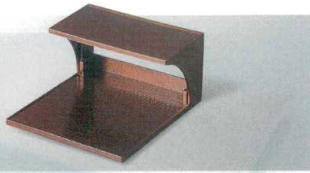

パンフレット番号	問合せ先	電話番号
20605-495	株式会社クイックパック	0564-59-3525

495 盛器 盛台

透明アクリル樹脂

A:ABS樹脂

ひな檀珍味台 135×144×75

7-495-1 (55013270) ¥1,950  
黒 A

7-495-2 (55013280) ¥2,150  
吟朱裏黒塗 A

7-495-3 (55013290) ¥2,250  
梨地裏黒塗 A

7-495-4 (55013300) ¥3,000  
銀透き裏黒塗 A

06 盛器

ビュッフェ

ミニ膳(折足式) 235×164×71

7-495-5 (51011810) ¥1,100  
朱 A

7-495-6 (51011820) ¥1,200  
梨地 A

盛箱

盛込