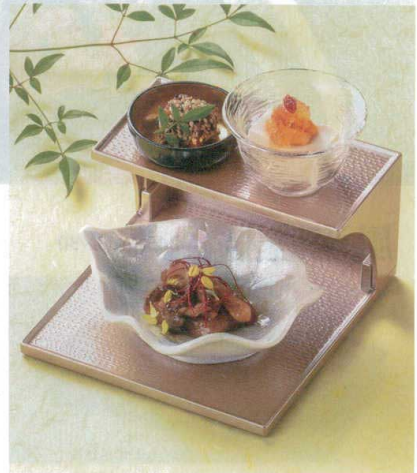

パンフレット番号	問合せ先	電話番号
20605-495	株式会社クイックパック	0564-59-3525

495 盛器 盛台

透明アクリル樹脂

A:ABS樹脂

ひな檀珍味台 135×144×75

7-495-1 (55013270) ¥1,950  
黒 A

7-495-2 (55013280) ¥2,150  
吟朱裏黒塗 A

7-495-3 (55013290) ¥2,250  
梨地裏黒塗 A

7-495-4 (55013300) ¥3,000  
銀透き裏黒塗 A

06 盛器

ビュッフェ

ミニ膳(折足式) 235×164×71

7-495-5 (51011810) ¥1,100  
朱 A

7-495-6 (51011820) ¥1,200  
梨地 A

盛箱

盛込