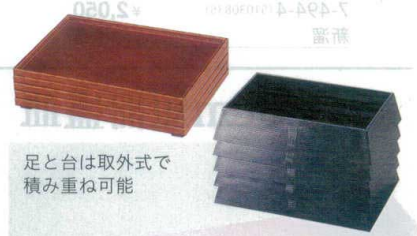

7-495-4 (55013300) ¥3,000  
銀透き裏黒塗 A

06 盛器

ビュッフェ

ミニ膳(折足式) 235×164×71

7-495-5 (51011810) ¥1,100  
朱 A

7-495-6 (51011820) ¥1,200  
梨地 A

盛箱

盛込

長角高台盛器 215×154×45

7-495-7 (51272340) ¥3,400  
漆調溜塗 A

7-495-8 (51272341) ¥3,400  
漆調春慶塗 A

オールドブル

盛器・盛皿

粋(金・銀・銅)

夕なぎ盛器 (小): 247×80×56 (大): 238×180×56

7-495-9 (55204170) ¥2,100  
24.7cm赤二度塗 A